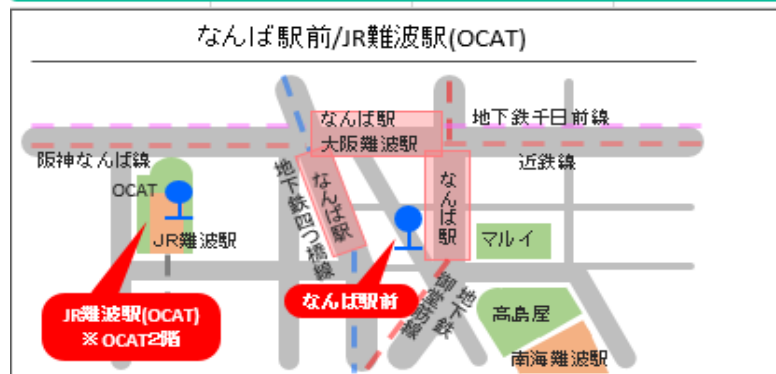

大阪(伊丹)空港 ~ JR難波駅(OCAT) 路線時刻表

2018年9月1日改定

JR難波駅(OCAT) 発

JR難波駅(OCAT)から約25分~35分

〔E1〕 近鉄上本町駅 (発)	〔N2〕 JR難波駅 (OCAT) (発)	〔N1〕 なんば駅前 (発)	〔ITM〕 大阪(伊丹)空港	
			南ターミナル (おりば) (着)	北ターミナル (おりば) (着)
—	6:00	6:10	6:35	6:40
—	6:15	6:25	6:50	6:55
—	6:30	6:40	7:05	7:10
—	6:45	6:55	7:20	7:25
—	7:00	7:10	7:35	7:40
—	7:15	7:25	7:50	7:55
—	7:30	7:40	8:05	8:10
—	7:45	7:55	8:20	8:25
—	8:00	8:10	8:35	8:40
8:20	8:30	—	8:55	9:00
8:40	8:50	—	9:15	9:20
9:00	9:10	—	9:35	9:40
9:25	9:35	—	10:00	10:05
9:55	10:05	—	10:30	10:35
10:25	10:35	—	11:00	11:05
10:55	11:05	—	11:30	11:35
11:25	11:35	—	12:00	12:05
11:55	12:05	—	12:30	12:35
12:25	12:35	—	13:00	13:05
12:55	13:05	—	13:30	13:35
13:25	13:35	—	14:00	14:05
13:55	14:05	—	14:30	14:35
14:25	14:35	—	15:00	15:05
14:55	15:05	—	15:30	15:35
15:25	15:35	—	16:00	16:05
15:55	16:05	—	16:30	16:35
16:25	16:35	—	17:00	17:05
17:00	17:10	—	17:35	17:40
17:35	17:45	—	18:10	18:15
18:05	18:15	—	18:40	18:45
18:40	18:50	—	19:15	19:20
19:10	19:20	—	19:45	19:50

運行会社=大阪空港交通

のりば案内

運賃

大人	640円
小児	320円
回数券(11枚綴)	6,400円
定期券(1ヶ月)	23,040円
定期券(3ヶ月)	65,660円

ご案内

- ◆ICカード
全便ご利用いただけます。
- ◆回数券・定期券
大阪市内4路線(大阪駅前・なんば・上本町・あべの橋)共通でご利用いただけます。
- ◆お問い合わせ
TEL:06-6844-1124

※道路事情等により、遅延する場合がございますので、