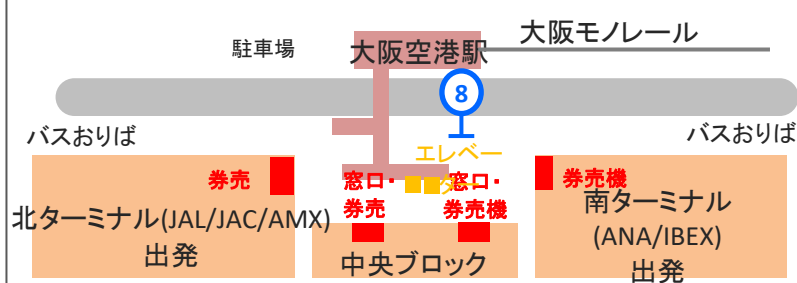

大阪(伊丹)空港発

新大阪駅まで約25分

[ITM] 大阪(伊丹)空港 (8番のりば) (発)	[S1] 新大阪駅 (着)
8:10	8:35
8:35	9:00
9:05	9:30
9:35	10:00
10:05	10:30
10:35	11:00
11:05	11:30
11:35	12:00
12:05	12:30
12:35	13:00
13:05	13:30
13:35	14:00
14:05	14:30
14:35	15:00
15:05	15:30
15:35	16:00
16:05	16:30
16:25	16:50
16:45	17:10
17:05	17:30
17:35	18:00
18:05	18:30
18:25	18:50
18:45	19:10
19:05	19:30
19:25	19:50
19:45	20:10
20:10	20:35
20:30	20:55
20:50	21:15
21:10	21:35

のりば案内

大阪(伊丹)空港

運賃

大人	510円
小児	260円
回数券(11枚綴)	5,100円
定期券(1ヶ月)	18,360円
定期券(3ヶ月)	52,330円

ご案内

- ◆ICカード
全便ご利用いただけます。
- ◆お問い合わせ
TEL:06-6844-1124
- 道路事情等により、遅延する場合もございますので、時間に余裕を持ってご利用ください。
- 回数券の有効期限は、発行日より1年間となります。