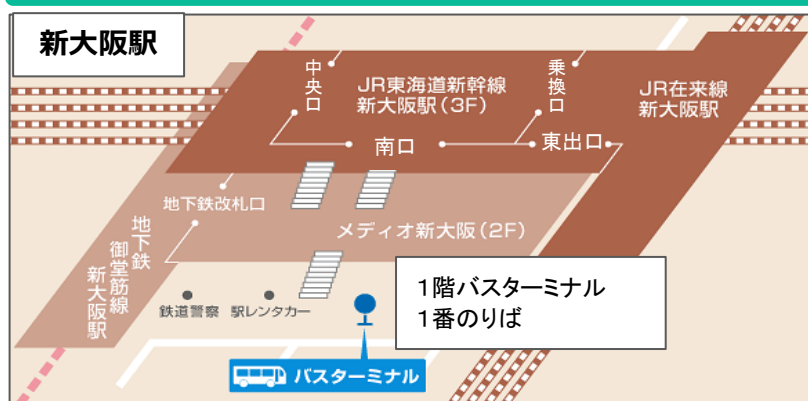

2021年5月1日改定

新大阪駅発

新大阪駅から約25分

[S1] 新大阪駅 (発)	[ITM] 大阪(伊丹)空港	
	南ターミナル (おりば) (着)	北ターミナル (おりば) (着)
6:10	6:35	6:40
6:35	7:00	7:05
7:10	7:35	7:40
7:40	8:05	8:10
8:00	8:25	8:30
8:20	8:45	8:50
8:40	9:05	9:10
9:00	9:25	9:30
9:20	9:45	9:50
9:40	10:05	10:10
10:10	10:35	10:40
10:40	11:05	11:10
11:10	11:35	11:40
11:40	12:05	12:10
12:10	12:35	12:40
12:40	13:05	13:10
13:10	13:35	13:40
13:40	14:05	14:10
14:10	14:35	14:40
14:40	15:05	15:10
15:10	15:35	15:40
15:40	16:05	16:10
16:10	16:35	16:40
16:40	17:05	17:10
17:05	17:30	17:35
17:25	17:50	17:55
17:45	18:10	18:15
18:15	18:40	18:45
18:45	19:10	19:15
19:05	19:30	19:35
19:20	19:45	19:50
19:40	20:05	20:10

大阪(伊丹)空港発

新大阪駅まで約25分

[ITM] 大阪(伊丹)空港 (8番のりば) (発)	[S1] 新大阪駅 (着)
8:10	8:35
8:35	9:00
9:05	9:30
9:35	10:00
10:05	10:30
10:35	11:00
11:05	11:30
11:35	12:00
12:05	12:30
12:35	13:00
13:05	13:30
13:35	14:00
14:05	14:30
14:35	15:00
15:05	15:30
15:35	16:00
16:05	16:30
16:25	16:50
16:45	17:10
17:05	17:30
17:35	18:00
18:05	18:30
18:25	18:50
18:45	19:10
19:05	19:30
19:25	19:50
19:45	20:10
20:10	20:35
20:30	20:55
20:50	21:15
21:10	21:35

のりば案内

大阪(伊丹)空港

運賃

大人	510円
小児	260円
回数券(11枚綴)	5,100円
定期券(1ヶ月)	18,360円
定期券(3ヶ月)	52,330円

ご案内

- ◆ICカード
全便ご利用いただけます。
- ◆お問い合わせ
TEL:06-6844-1124
- 道路事情等により、遅延する場合もございますので、時間に余裕を持ってご利用ください。
- 回数券の有効期限は、発行日より1年間となります。