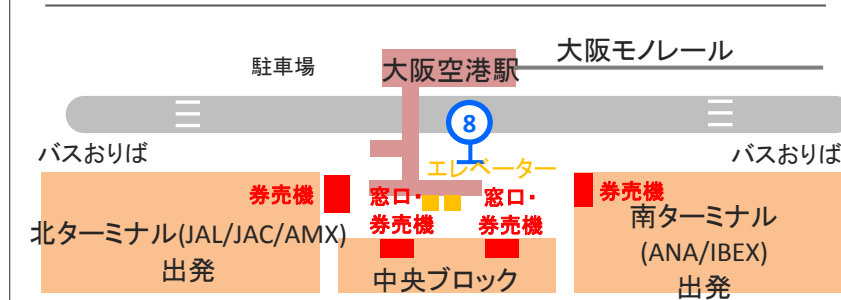

大阪(伊丹)空港発

新大阪駅まで約25分

[ITM] 大阪(伊丹)空港 (8番のりば) (発)	[S1] 新大阪駅 (着)
8:10	8:35
8:35	9:00
8:55	9:20
9:20	9:45
9:45	10:10
10:05	10:30
10:25	10:50
10:45	11:10
11:05	11:30
11:25	11:50
11:45	12:10
12:05	12:30
12:25	12:50
12:45	13:10
13:05	13:30
13:25	13:50
13:45	14:10
14:05	14:30
14:25	14:50
14:45	15:10
15:05	15:30
15:25	15:50
15:45	16:10
16:05	16:30
16:25	16:50
16:45	17:10
17:05	17:30
17:25	17:50
17:45	18:10
18:05	18:30
18:25	18:50
18:45	19:10
19:05	19:30
19:25	19:50
19:45	20:10
20:05	20:30
20:20	20:45
20:35	21:00
20:50	21:15
21:10	21:35

運行会社=大阪空港交通

のりば案内

大阪(伊丹)空港

運賃

大人	510円
小児	260円
回数券(11枚綴)	5,100円
定期券(1ヶ月)	18,360円
定期券(3ヶ月)	52,330円

ご案内

- ◆ICカード
全便ご利用いただけます。
- ◆お問い合わせ
TEL:06-6844-1124
- 道路事情等により、遅延する場合もございますので、時間に余裕を持ってご利用ください。
- 回数券の有効期限は、発行日より1年間となります。