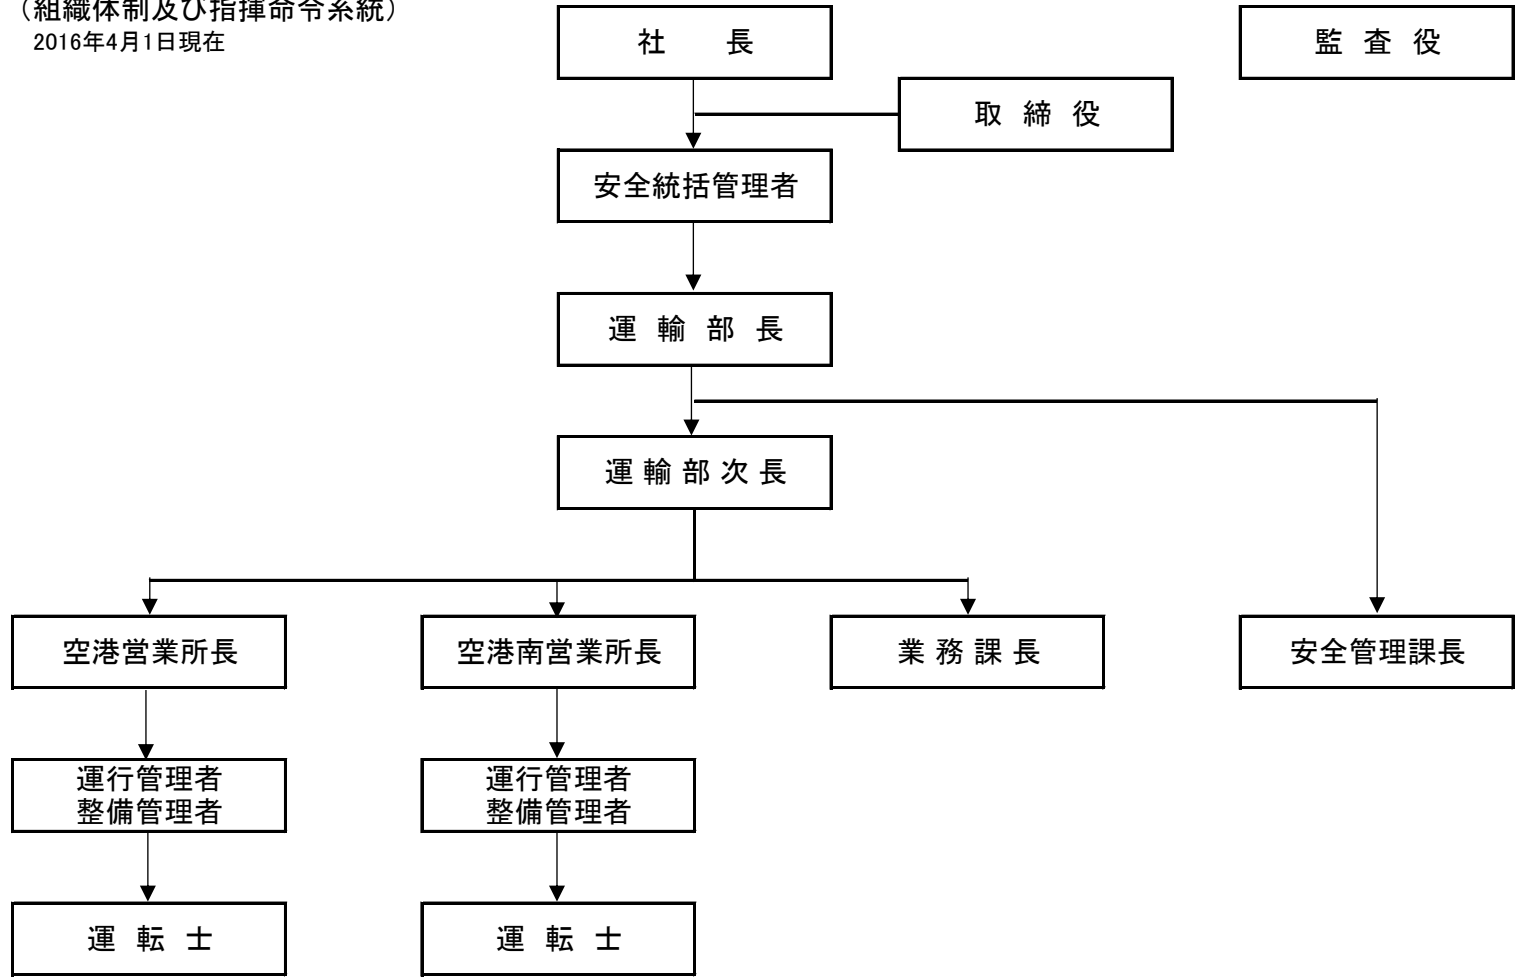

組 織 図

(組織体制及び指揮命令系統)
2016年4月1日現在

監査役

取締役

社長

安全統括管理者

運輸部長

運輸部次長

空港営業所長

空港南営業所長

業務課長

安全管理課長

運行管理者
整備管理者

運行管理者
整備管理者

運転士

運転士