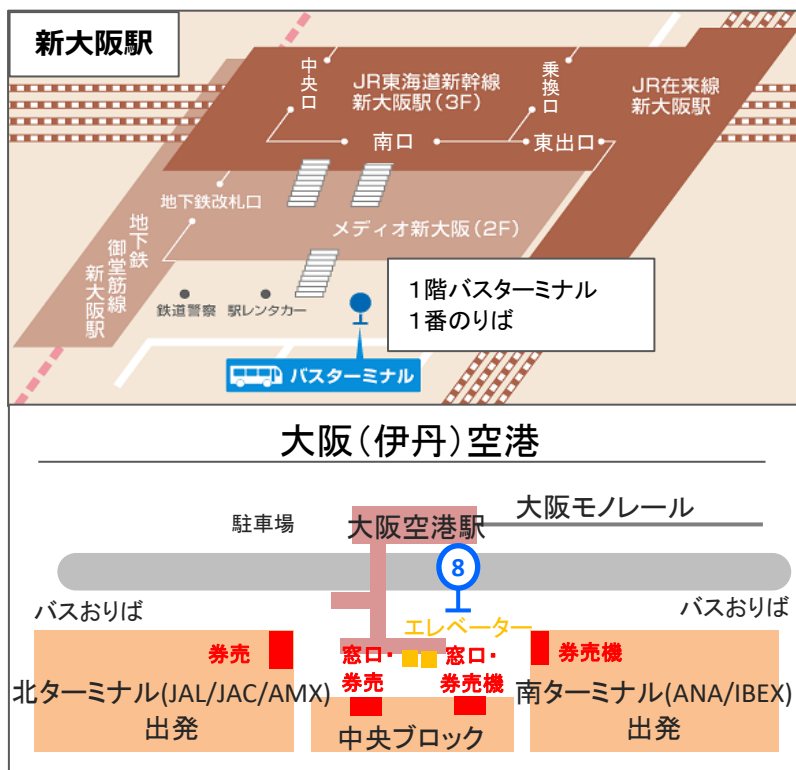

2021年10月29日改定

新大阪駅発

新大阪駅から約25分

[S1] 新大阪駅 (発)	[ITM] 大阪(伊丹)空港	
	南ターミナル (おりば) (着)	北ターミナル (おりば) (着)
6:10	6:35	6:40
6:35	7:00	7:05
7:00	7:25	7:30
7:20	7:45	7:50
7:40	8:05	8:10
8:00	8:25	8:30
8:20	8:45	8:50
8:40	9:05	9:10
9:00	9:25	9:30
9:20	9:45	9:50
9:40	10:05	10:10
10:00	10:25	10:30
10:20	10:45	10:50
10:40	11:05	11:10
11:00	11:25	11:30
11:20	11:45	11:50
11:40	12:05	12:10
12:00	12:25	12:30
12:20	12:45	12:50
12:40	13:05	13:10
13:10	13:35	13:40
13:40	14:05	14:10
14:10	14:35	14:40
14:40	15:05	15:10
15:10	15:35	15:40
15:40	16:05	16:10
16:10	16:35	16:40
16:40	17:05	17:10
17:05	17:30	17:35
17:25	17:50	17:55
17:45	18:10	18:15
18:15	18:40	18:45
18:45	19:10	19:15
19:05	19:30	19:35
19:20	19:45	19:50
19:40	20:05	20:10

大阪(伊丹)空港発

新大阪駅まで約25分

[ITM] 大阪(伊丹)空港 (8番のりば) (発)	[S1] 新大阪駅 (着)
8:10	8:35
8:35	9:00
8:55	9:20
9:20	9:45
9:45	10:10
10:05	10:30
10:25	10:50
10:45	11:10
11:05	11:30
11:25	11:50
11:45	12:10
12:05	12:30
12:35	13:00
13:05	13:30
13:35	14:00
14:05	14:30
14:35	15:00
15:05	15:30
15:35	16:00
16:05	16:30
16:25	16:50
16:45	17:10
17:05	17:30
17:35	18:00
18:05	18:30
18:25	18:50
18:45	19:10
19:05	19:30
19:25	19:50
19:45	20:10
20:10	20:35
20:30	20:55
20:50	21:15
21:10	21:35

のりば案内

運賃

大人	510円
小児	260円
回数券(11枚綴)	5,100円
定期券(1ヶ月)	18,360円
定期券(3ヶ月)	52,330円

ご案内

- ◆ICカード
全便ご利用いただけます。
- ◆お問い合わせ
TEL:06-6844-1124

- 道路事情等により、遅延する場合がございますので、時間に余裕を持ってご利用ください。
- 回数券の有効期限は、発行日より1年間となります。