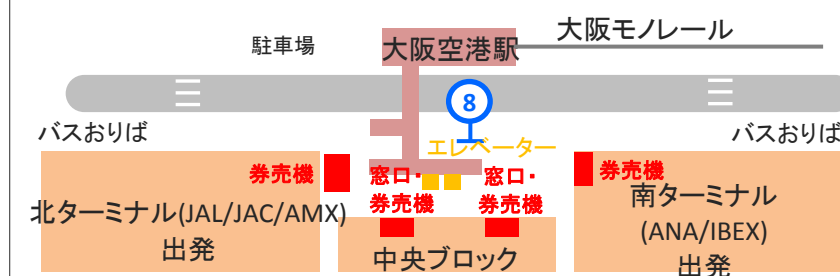

運賃

大人	500円
小児	250円
回数券(11枚綴)	5,000円
定期券(1ヶ月)	18,000円
定期券(3ヶ月)	51,300円

ご案内

- ◆ICカード
  全便ご利用いただけます。
- ◆お問い合わせ
  TEL:06-6844-1124

●道路事情等により、遅延する場合がございますので、時間に余裕を持ってご利用ください。