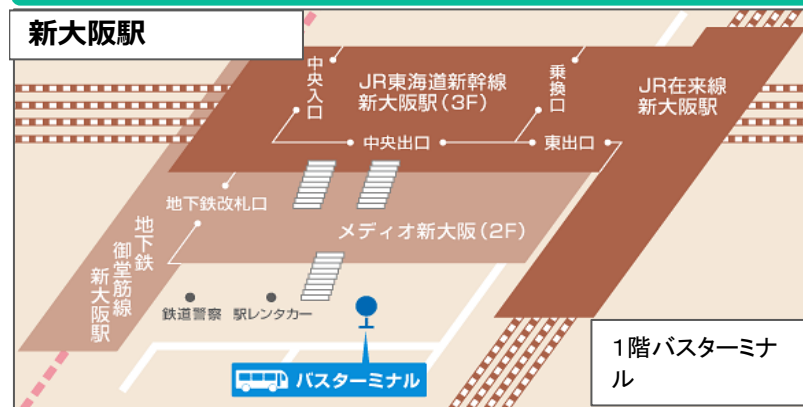

S 大阪(伊丹)空港 ~ 新大阪駅線 時刻表

2018年11月1日改定

新大阪駅発

新大阪駅から約25分

[S1] 新大阪駅 (発)	[ITM] 大阪(伊丹)空港	
	南ターミナル (おりば) (着)	北ターミナル (おりば) (着)
6:10	6:35	6:40
6:35	7:00	7:05
7:00	7:25	7:30
7:20	7:45	7:50
7:40	8:05	8:10
8:00	8:25	8:30
8:20	8:45	8:50
8:40	9:05	9:10
9:00	9:25	9:30
9:20	9:45	9:50
9:40	10:05	10:10
10:00	10:25	10:30
10:20	10:45	10:50
10:40	11:05	11:10
11:00	11:25	11:30
11:20	11:45	11:50
11:40	12:05	12:10
12:00	12:25	12:30
12:20	12:45	12:50
12:40	13:05	13:10
13:00	13:25	13:30
13:20	13:45	13:50
13:40	14:05	14:10
14:00	14:25	14:30
14:20	14:45	14:50
14:40	15:05	15:10
15:00	15:25	15:30
15:20	15:45	15:50
15:40	16:05	16:10
16:00	16:25	16:30
16:20	16:45	16:50
16:40	17:05	17:10
17:05	17:30	17:35
17:25	17:50	17:55
17:45	18:10	18:15
18:05	18:30	18:35
18:25	18:50	18:55
18:45	19:10	19:15
19:05	19:30	19:35
19:20	19:45	19:50
19:40	20:05	20:10

大阪(伊丹)空港発

新大阪駅まで約25分

[ITM] 大阪(伊丹)空港 (8番のりば) (発)	[S1] 新大阪駅 (着)
8:10	8:35
8:35	9:00
8:55	9:20
9:20	9:45
9:45	10:10
10:05	10:30
10:25	10:50
10:45	11:10
11:05	11:30
11:25	11:50
11:45	12:10
12:05	12:30
12:25	12:50
12:45	13:10
13:05	13:30
13:25	13:50
13:45	14:10
14:05	14:30
14:25	14:50
14:45	15:10
15:05	15:30
15:25	15:50
15:45	16:10
16:05	16:30
16:25	16:50
16:45	17:10
17:05	17:30
17:25	17:50
17:45	18:10
18:05	18:30
18:25	18:50
18:45	19:10
19:05	19:30
19:25	19:50
19:45	20:10
20:05	20:30
20:20	20:45
20:35	21:00
20:50	21:15
21:10	21:35

運行会社=大阪空港交通

のりば案内

大阪(伊丹)空港