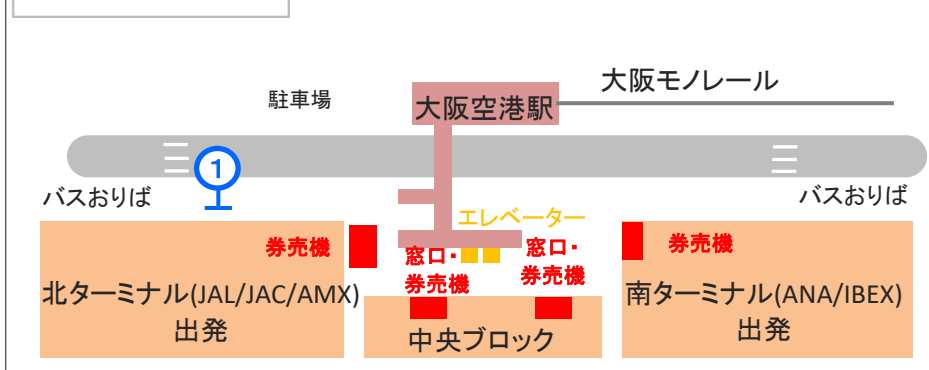

運行会社＝大:大阪空港交通、神:阪神バス、近:近鉄バス

大阪（伊丹）空港発

ユニバーサル・スタジオ・ジャパンまで約40分

運行会社	IC	[ITM] 大阪(伊丹)空港	[J1] ユニバーサル・スタジオ・ジャパン
		(1番のりば) (発)	(着)
大	○	8:10	8:50
大	○	8:40	9:20
大	○	9:15	9:55
大	○	9:55	10:35
大	○	10:55	11:35
近	○	11:45	12:25
神	○	12:45	13:25
大	○	13:35	14:15
近	○	14:20	15:00
大	○	14:50	15:30
神	○	16:20	17:00

のりば案内

ユニバーサル・スタジオ・ジャパン

大阪（伊丹）空港

運賃

大人	940円
小児	470円
回数券 (11枚綴)	9,400円
定期券 (1ヶ月)	39,480円
定期券 (3ヶ月)	112,520円

ご案内

大阪空港からUSJへは空港バスが早くて便利！

◆ICカード
全便ご利用いただけます。