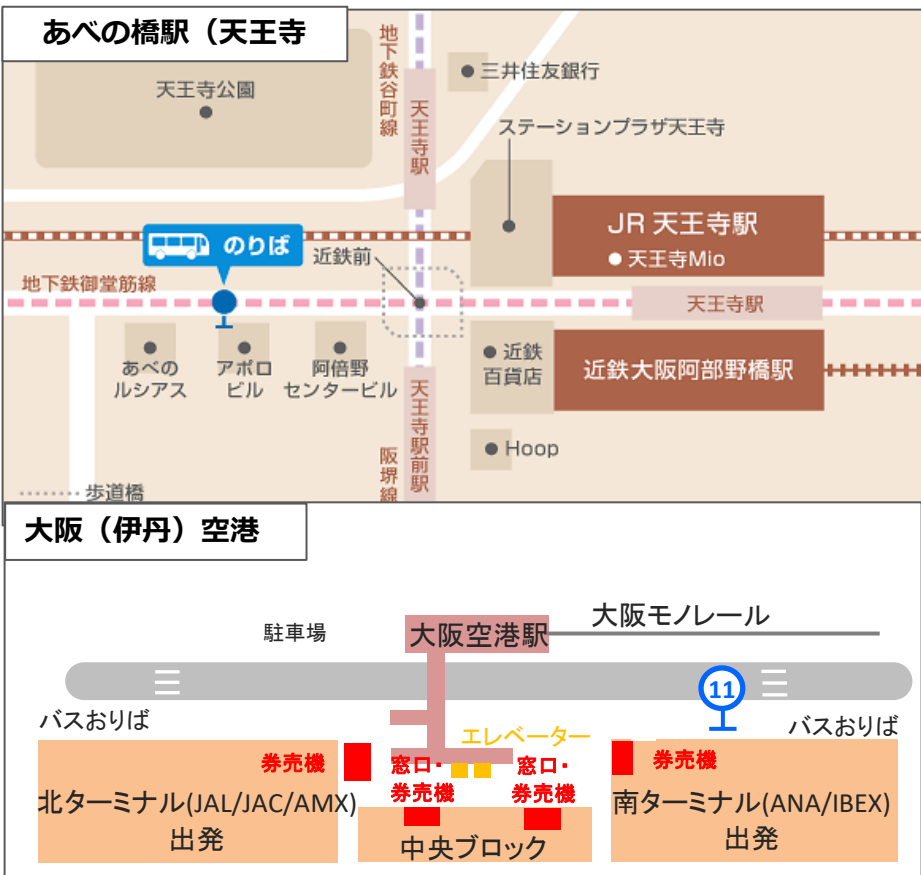

A 大阪(伊丹)空港～あべの橋駅(天王寺駅)線 時刻表

2021年5月1日改定

あべの橋駅(天王寺駅) 発

あべの橋駅(天王寺駅)から約30分

[A1] あべの橋駅 (天王寺駅) (発)	[ITM] 大阪(伊丹)空港	
	南ターミナル (おりば) (着)	北ターミナル (おりば) (着)
5:50	6:20	6:25
6:00	6:30	6:35
6:20	6:50	6:55
6:40	7:10	7:15
7:00	7:30	7:35
7:15	7:45	7:50
7:30	8:00	8:05
7:45	8:15	8:20
8:00	8:30	8:35
8:15	8:45	8:50
8:30	9:00	9:05
8:50	9:20	9:25
9:15	9:45	9:50
9:45	10:15	10:20
10:10	10:40	10:45
10:30	11:00	11:05
11:00	11:30	11:35
11:30	12:00	12:05
12:00	12:30	12:35
12:30	13:00	13:05
13:00	13:30	13:35
13:30	14:00	14:05
14:00	14:30	14:35
14:30	15:00	15:05
15:00	15:30	15:35
15:30	16:00	16:05
16:00	16:30	16:35
16:30	17:00	17:05
17:05	17:35	17:40
17:40	18:10	18:15
18:15	18:45	18:50
19:00	19:30	19:35
19:30	20:00	20:05

大阪(伊丹) 空港発

あべの橋駅(天王寺)駅まで約30分

[ITM] 大阪(伊丹)空港 (11番のりば) (発)	[A1] あべの橋駅 (天王寺駅) (着)
7:50	8:20
8:20	8:50
8:50	9:20
9:20	9:50
9:50	10:20
10:20	10:50
10:50	11:20
11:20	11:50
11:50	12:20
12:20	12:50
12:50	13:20
13:20	13:50
13:50	14:20
14:20	14:50
14:50	15:20
15:20	15:50
15:50	16:20
16:20	16:50
16:50	17:20
17:20	17:50
17:50	18:20
18:20	18:50
18:50	19:20
19:10	19:40
19:25	19:55
19:40	20:10
19:55	20:25
20:15	20:45
20:30	21:00
20:45	21:15
21:00	21:30
21:15	21:45

運行会社=大阪空港交通

のりば案内

運賃

大人	650円
小児	330円
回数券(11枚綴)	6,500円
定期券(1ヶ月)	23,400円
定期券(3ヶ月)	66,690円

ご案内

- ◆ICカード
全便ご利用いただけます。
- ◆回数券・定期券
・大阪市内4路線(大阪駅前・なんば・上本町・あべの橋)共通でご利用いただけます。
・回数券の有効期限は、発行日より1年間となります。
- ◆お問い合わせ
TEL:06-6844-1124