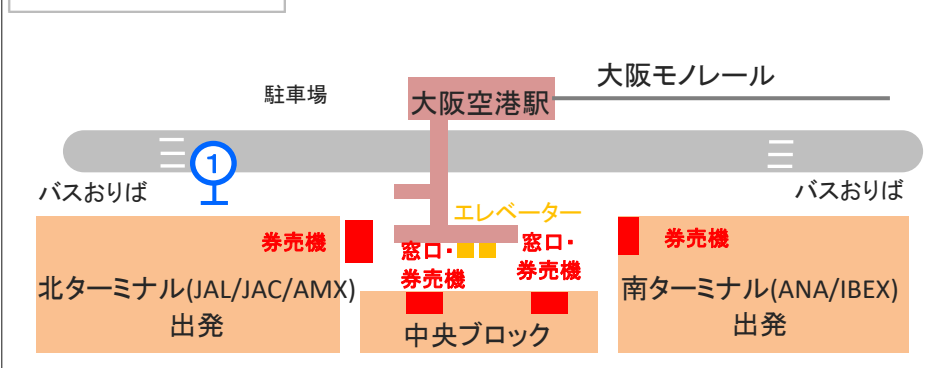

のりば案内

ユニバーサル・スタジオ・ジャパン

大阪（伊丹）空港

運賃

大人	940円
小児	470円
回数券 (11枚綴)	9,400円
定期券 (1ヶ月)	39,480円
定期券 (3ヶ月)	112,520円

ご案内

大阪空港からUSJへは空港バスが早くて便利！

- ◆ICカード
ICカード欄に「O印」がついてるバスでご利用いただけます。
- ◆回数券の有効期限は、発行日より1年間となります。