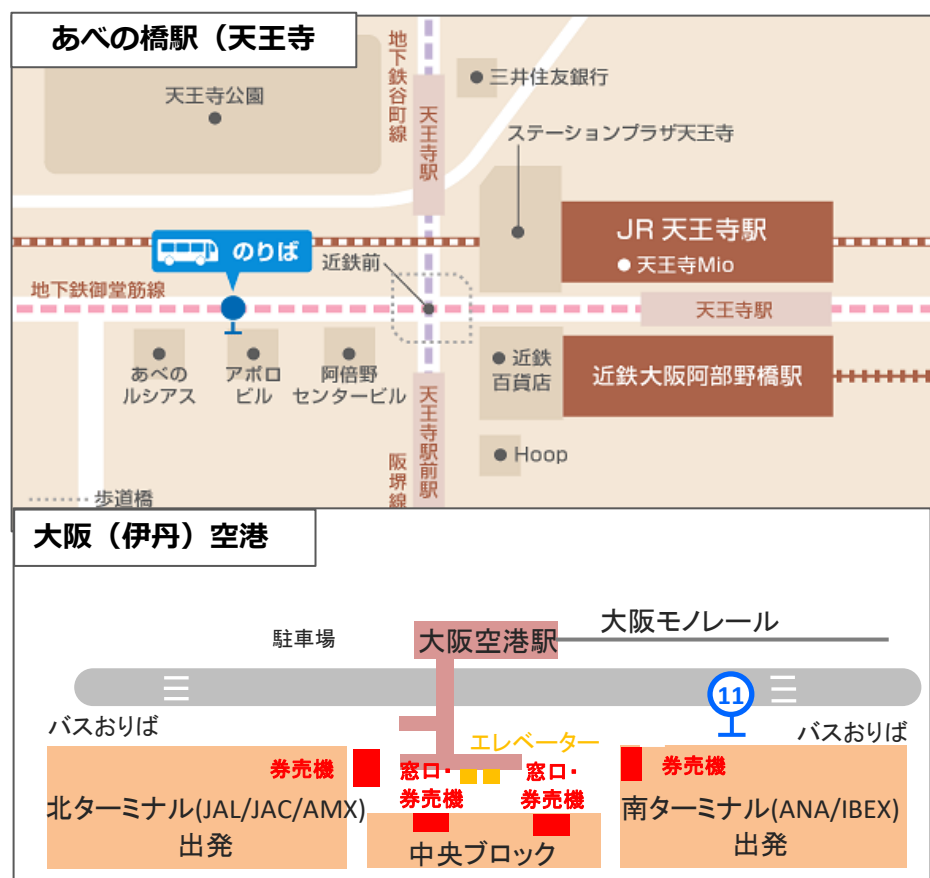

2021年1月7日改定

あべの橋駅(天王寺駅)発

あべの橋駅(天王寺駅)から約30分

[A1] あべの橋駅 (天王寺駅) (発)	[ITM] 大阪(伊丹)空港	
	南ターミナル (おりば) (着)	北ターミナル (おりば) (着)
5:50	6:20	6:25
6:00	6:30	6:35
6:15	6:45	6:50
6:30	7:00	7:05
6:45	7:15	7:20
7:00	7:30	7:35
7:15	7:45	7:50
7:30	8:00	8:05
7:45	8:15	8:20
8:00	8:30	8:35
8:15	8:45	8:50
8:30	9:00	9:05
8:50	9:20	9:25
9:15	9:45	9:50
9:45	10:15	10:20
10:10	10:40	10:45
10:30	11:00	11:05
11:00	11:30	11:35
11:30	12:00	12:05
12:00	12:30	12:35
12:30	13:00	13:05
13:00	13:30	13:35
13:30	14:00	14:05
14:00	14:30	14:35
14:30	15:00	15:05
15:00	15:30	15:35
15:30	16:00	16:05
16:00	16:30	16:35
16:30	17:00	17:05
17:05	17:35	17:40
17:40	18:10	18:15
18:15	18:45	18:50
18:50	19:20	19:25
19:10	19:40	19:45
19:30	20:00	20:05

大阪(伊丹)空港発

あべの橋駅(天王寺)駅まで約30分

[ITM] 大阪(伊丹)空港 (11番のりば) (発)	[A1] あべの橋駅 (天王寺駅) (着)
7:50	8:20
8:20	8:50
8:50	9:20
9:20	9:50
9:50	10:20
10:20	10:50
10:50	11:20
11:20	11:50
11:50	12:20
12:20	12:50
12:50	13:20
13:20	13:50
13:50	14:20
14:20	14:50
14:50	15:20
15:20	15:50
15:50	16:20
16:20	16:50
16:50	17:20
17:20	17:50
17:50	18:20
18:10	18:40
18:30	19:00
18:50	19:20
19:10	19:40
19:25	19:55
19:40	20:10
19:55	20:25
20:15	20:45
20:30	21:00
20:40	21:10
20:50	21:20
21:00	21:30
21:15	21:45

運行会社=大阪空港交通

のりば案内

運賃

大人	650円
小児	330円
回数券(11枚綴)	6,500円
定期券(1ヶ月)	23,400円
定期券(3ヶ月)	66,690円

ご案内

- ◆ICカード
全便ご利用いただけます。
 - ◆回数券・定期券
・大阪市内4路線(大阪駅前・なんば・上本町・あべの橋)共通でご利用いただけます。
・回数券の有効期限は、発行日より1年間となります。
 - ◆お問い合わせ
TEL:06-6844-1124
- ※道路事情等により、遅延する場合がございますので、時間に余裕を持ってご利用ください。