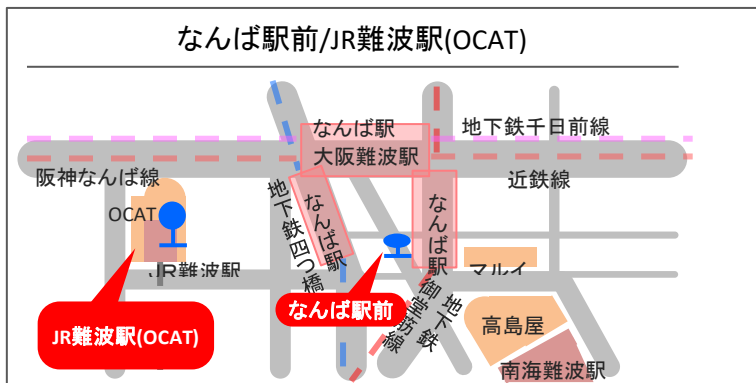

運賃

|           |         |
|-----------|---------|
| 大人        | 650円    |
| 小児        | 330円    |
| 回数券(11枚綴) | 6,500円  |
| 定期券(1ヶ月)  | 23,400円 |
| 定期券(3ヶ月)  | 66,690円 |

ご案内

- ◆ICカード  
全便ご利用いただけます。
- ◆回数券・定期券  
・大阪市内4路線(大阪駅前・なんば・上本町・あべの橋)共通でご利用いただけます。  
・回数券の有効期限は、発行日より1年間となります。
- ◆お問い合わせ  
TEL:06-6844-1124

※道路事情等により、遅延する場合がございますので、時間に余裕を持ってご利用ください。

のりば案内

大阪(伊丹)空港

# 大阪(伊丹)空港 ~ JR難波駅(OCAT) 路線時刻表

2021年1月7日改定