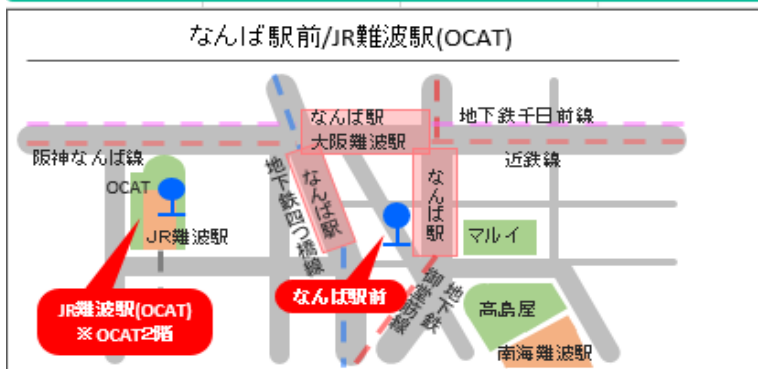

大阪(伊丹)空港 ~ JR難波駅(OCAT) 路線時刻表

2021年1月7日改定

JR難波駅(OCAT) 発

JR難波駅(OCAT)から約25分~35分

[E1] 近鉄上本町駅 (発)	[N2] JR難波駅 (OCAT) (発)	[N1] なんば駅前 (発)	[ITM] 大阪(伊丹)空港	
			南ターミナル (おりば) (着)	北ターミナル (おりば) (着)
—	6:00	6:10	6:35	6:40
—	6:15	6:25	6:50	6:55
—	6:30	6:40	7:05	7:10
—	6:45	6:55	7:20	7:25
—	7:00	7:10	7:35	7:40
—	7:15	7:25	7:50	7:55
—	7:30	7:40	8:05	8:10
—	7:45	7:55	8:20	8:25
—	8:00	8:10	8:35	8:40
8:20	8:30	—	8:55	9:00
8:40	8:50	—	9:15	9:20
9:00	9:10	—	9:35	9:40
9:25	9:35	—	10:00	10:05
9:55	10:05	—	10:30	10:35
10:25	10:35	—	11:00	11:05
10:55	11:05	—	11:30	11:35
11:25	11:35	—	12:00	12:05
11:55	12:05	—	12:30	12:35
12:25	12:35	—	13:00	13:05
12:55	13:05	—	13:30	13:35
13:25	13:35	—	14:00	14:05
13:55	14:05	—	14:30	14:35
14:25	14:35	—	15:00	15:05
14:55	15:05	—	15:30	15:35
15:25	15:35	—	16:00	16:05
15:55	16:05	—	16:30	16:35
16:25	16:35	—	17:00	17:05
17:00	17:10	—	17:35	17:40
17:35	17:45	—	18:10	18:15
18:05	18:15	—	18:40	18:45
19:00	19:10	—	19:35	19:40

運行会社=大阪空港交通

のりば案内

運賃

大人	650円
小児	330円
回数券(11枚綴)	6,500円
定期券(1ヶ月)	23,400円
定期券(3ヶ月)	66,690円

ご案内

- ◆ICカード 全便ご利用いただけます。
- ◆回数券・定期券
  - ・大阪市内4路線(大阪駅前・なんば・上本町・あべの橋)共通でご利用いただけます。
  - ・回数券の有効期限は、発行日より1年間となります。
- ◆お問い合わせ TEL:06-6844-1124
- ※道路事情等により、遅延する場合がございますので、時間に余裕を持ってご利用ください。