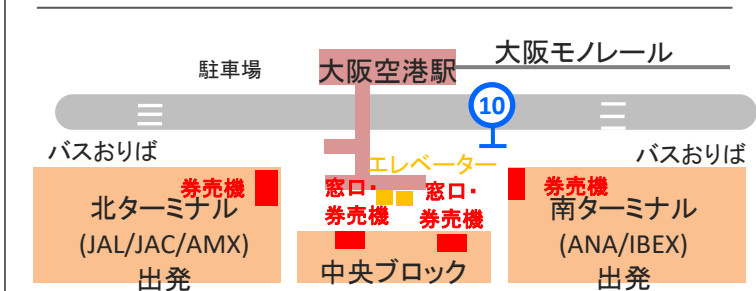

運賃

|           |         |
|-----------|---------|
| 大人        | 650円    |
| 小児        | 330円    |
| 回数券(11枚綴) | 6,500円  |
| 定期券(1ヶ月)  | 23,400円 |
| 定期券(3ヶ月)  | 66,690円 |

ご案内

- ◆ICカード  
全便ご利用いただけます。
- ◆回数券・定期券  
・大阪市内4路線(大阪駅前・なんば・上本町・あべの橋)共通でご利用いただけます。  
・回数券の有効期限は、発行日より1年間となります。
- ◆お問い合わせ  
TEL:06-6844-1124

※道路事情等により、遅延する場合がございますので、時間に余裕を持ってご利用ください。

のりば案内

大阪(伊丹)空港