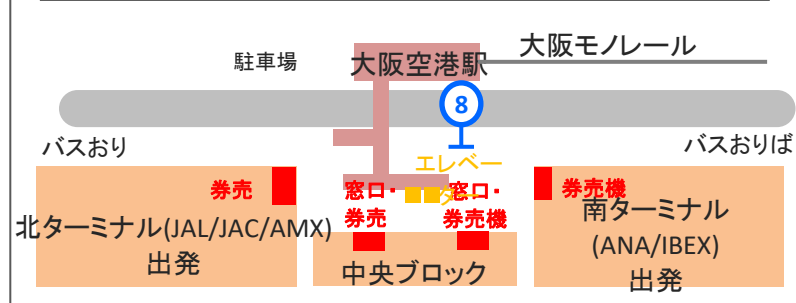

大阪(伊丹)空港

運賃

大人	510円
小児	260円
回数券(11枚綴)	5,100円
定期券(1ヶ月)	18,360円
定期券(3ヶ月)	52,330円

ご案内

- ◆ICカード
  全便ご利用いただけます。
- ◆お問い合わせ
  TEL:06-6844-1124
- ●道路事情等により、遅延する場合がございますので、時間に余裕を持ってご利用ください。
- ●回数券の有効期限は、発行日より1年間となります。