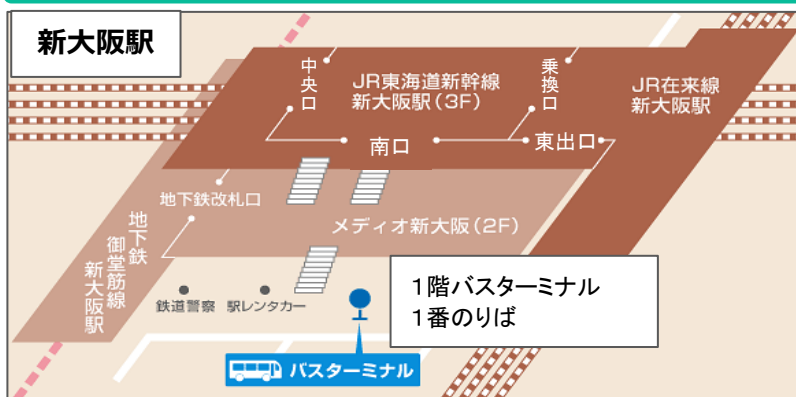

## 新大阪駅発

新大阪駅から約25分

[S1] 新大阪駅 (発)	[ITM] 大阪(伊丹)空港	
	南ターミナル (おりば) (着)	北ターミナル (おりば) (着)
6:10	6:35	6:40
6:35	7:00	7:05
7:00	7:25	7:30
7:20	7:45	7:50
7:40	8:05	8:10
8:00	8:25	8:30
8:20	8:45	8:50
8:40	9:05	9:10
9:00	9:25	9:30
9:20	9:45	9:50
9:40	10:05	10:10
10:00	10:25	10:30
10:20	10:45	10:50
10:40	11:05	11:10
11:00	11:25	11:30
11:20	11:45	11:50
11:40	12:05	12:10
12:00	12:25	12:30
12:20	12:45	12:50
12:40	13:05	13:10
13:10	13:35	13:40
13:40	14:05	14:10
14:10	14:35	14:40
14:40	15:05	15:10
15:10	15:35	15:40
15:40	16:05	16:10
16:10	16:35	16:40
16:40	17:05	17:10
17:05	17:30	17:35
17:25	17:50	17:55
17:45	18:10	18:15
18:15	18:40	18:45
18:45	19:10	19:15
19:05	19:30	19:35
19:20	19:45	19:50
19:40	20:05	20:10

## 大阪(伊丹)空港発

新大阪駅まで約25分

[ITM] 大阪(伊丹)空港 (8番のりば) (発)	[S1] 新大阪駅 (着)
8:10	8:35
8:35	9:00
8:55	9:20
9:20	9:45
9:45	10:10
10:05	10:30
10:25	10:50
10:45	11:10
11:05	11:30
11:25	11:50
11:45	12:10
12:05	12:30
12:35	13:00
13:05	13:30
13:35	14:00
14:05	14:30
14:35	15:00
15:05	15:30
15:35	16:00
16:05	16:30
16:25	16:50
16:45	17:10
17:05	17:30
17:35	18:00
18:05	18:30
18:25	18:50
18:45	19:10
19:05	19:30
19:25	19:50
19:45	20:10
20:10	20:35
20:30	20:55
20:50	21:15
21:10	21:35

## のりば案内