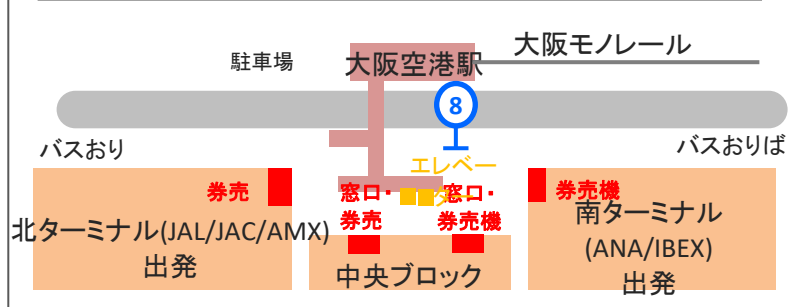

大阪(伊丹)空港発

新大阪駅まで約25分

[ITM] 大阪(伊丹)空港 (8番のりば) (発)	[S1] 新大阪駅 (着)
8:10	8:35
8:35	9:00
9:05	9:30
9:35	10:00
10:05	10:30
10:35	11:00
11:05	11:30
11:35	12:00
12:05	12:30
12:35	13:00
13:05	13:30
13:35	14:00
14:05	14:30
14:35	15:00
15:05	15:30
15:35	16:00
16:05	16:30
16:25	16:50
16:45	17:10
17:05	17:30
17:35	18:00
18:05	18:30
18:35	19:00
19:05	19:30
19:25	19:50
19:45	20:10
20:10	20:35
20:30	20:55
20:50	21:15
21:10	21:35

のりば案内

大阪(伊丹)空港

運賃

大人	510円
小児	260円
回数券(11枚綴)	5,100円
定期券(1ヶ月)	18,360円
定期券(3ヶ月)	52,330円

ご案内

- ◆ICカード
全便ご利用いただけます。
- ◆お問い合わせ
TEL:06-6844-1124
- 道路事情等により、遅延する場合がございますので、時間に余裕を持ってご利用ください。
- 回数券の有効期限は、発行日より1年間となります。