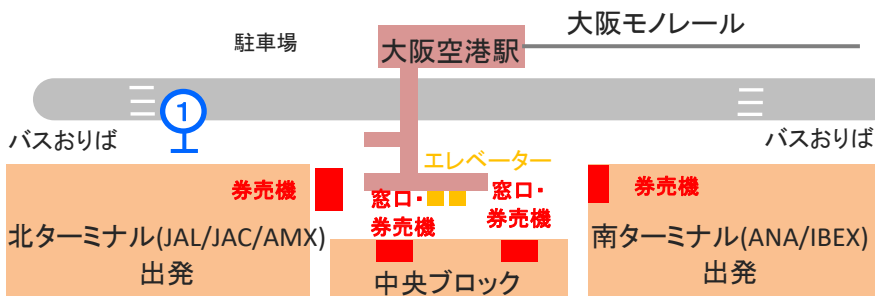

のりば案内

ユニバーサル・スタジオ・ジャパン

大阪（伊丹）空港

運賃

大人	940円
小児	470円
回数券 (11枚綴)	9,400円
定期券 (1ヶ月)	39,480円
定期券 (3ヶ月)	112,520円

ご案内

大阪空港からUSJへは空港バスが早くて便利！

- ◆ICカード
ICカード欄に「O印」がついてるバスでご利用いただけます。
- ◆回数券の有効期限は、発行日より1年間となります。