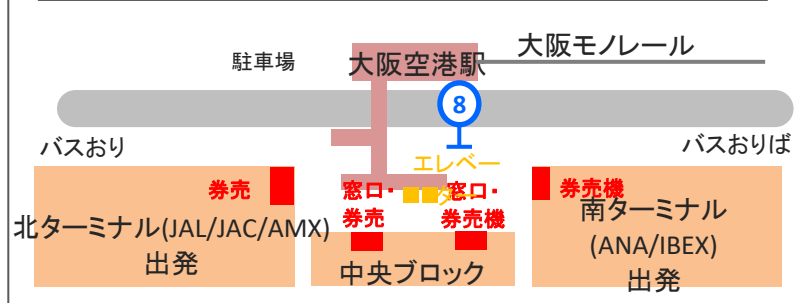

大阪(伊丹)空港

大阪(伊丹)空港発

新大阪駅まで約25分

[ITM] 大阪(伊丹)空港 (8番のりば) (発)	[S1] 新大阪駅 (着)
8:10	8:35
8:35	9:00
8:55	9:20
9:20	9:45
9:45	10:10
10:05	10:30
10:25	10:50
10:45	11:10
11:05	11:30
11:25	11:50
11:45	12:10
12:05	12:30
12:35	13:00
13:05	13:30
13:35	14:00
14:05	14:30
14:35	15:00
15:05	15:30
15:35	16:00
16:05	16:30
16:25	16:50
16:45	17:10
17:05	17:30
17:35	18:00
18:05	18:30
18:25	18:50
18:45	19:10
19:05	19:30
19:25	19:50
19:45	20:10
20:10	20:35
20:30	20:55
20:50	21:15
21:10	21:35

運賃

大人	510円
小児	260円
回数券(11枚綴)	5,100円
定期券(1ヶ月)	18,360円
定期券(3ヶ月)	52,330円

ご案内

- ◆ICカード
  全便ご利用いただけます。
- ◆お問い合わせ
  TEL:06-6844-1124
- ●道路事情等により、遅延する場合がございますので、時間に余裕を持ってご利用ください。
- ●回数券の有効期限は、発行日より1年間となります。