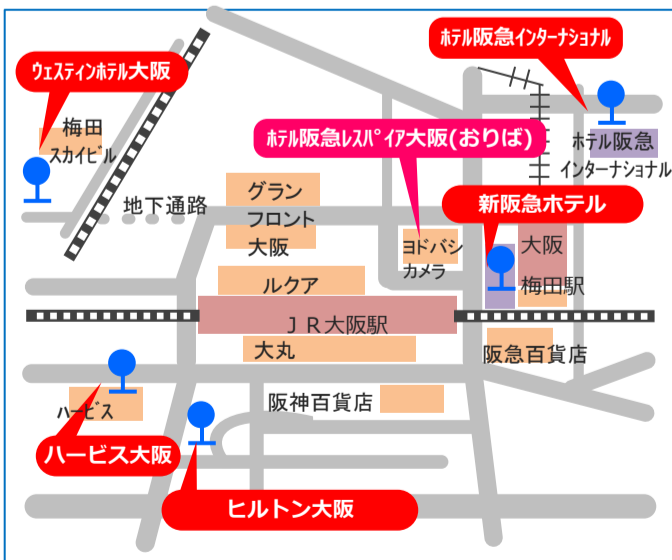

運行会社＝大：大阪空港交通、関：関西空港交通、神：阪神バス

のりば案内

●大阪駅前（梅田）

●関西空港 第1ターミナル：5番のりば

※第1ターミナルの到着場所は、4階国際線出発ロビー前となります。

●関西空港 第2ターミナル：1番のりば