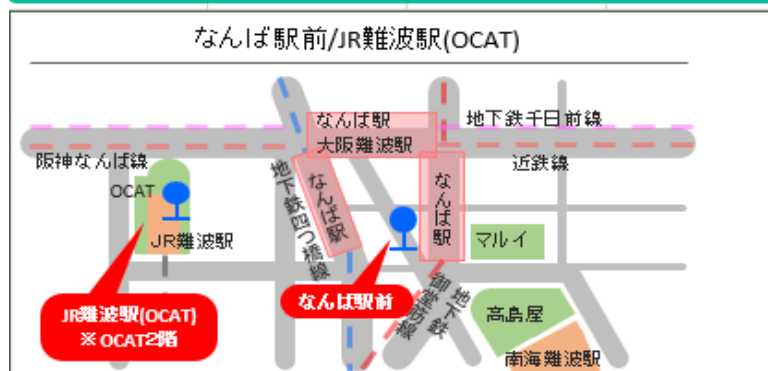

大阪(伊丹)空港 ~ JR難波駅(OCAT) 路線時刻表

2020年3月20日改定

JR難波駅(OCAT) 発

JR難波駅(OCAT)から約25分~35分

〔E1〕 近鉄上本町駅 (発)	〔N2〕 JR難波駅 (OCAT) (発)	〔N1〕 なんば駅前 (発)	〔ITM〕 大阪(伊丹)空港	
			南ターミナル (おりば) (着)	北ターミナル (おりば) (着)
—	6:00	6:10	6:35	6:40
—	6:20	6:30	6:55	7:00
—	6:40	6:50	7:15	7:20
—	7:00	7:10	7:35	7:40
—	7:15	7:25	7:50	7:55
—	7:30	7:40	8:05	8:10
—	7:45	7:55	8:20	8:25
—	8:00	8:10	8:35	8:40
8:20	8:30	—	8:55	9:00
8:40	8:50	—	9:15	9:20
9:00	9:10	—	9:35	9:40
9:25	9:35	—	10:00	10:05
9:55	10:05	—	10:30	10:35
10:25	10:35	—	11:00	11:05
10:55	11:05	—	11:30	11:35
11:25	11:35	—	12:00	12:05
11:55	12:05	—	12:30	12:35
12:25	12:35	—	13:00	13:05
12:55	13:05	—	13:30	13:35
13:25	13:35	—	14:00	14:05
13:55	14:05	—	14:30	14:35
14:25	14:35	—	15:00	15:05
14:55	15:05	—	15:30	15:35
15:25	15:35	—	16:00	16:05
15:55	16:05	—	16:30	16:35
16:25	16:35	—	17:00	17:05
17:00	17:10	—	17:35	17:40
17:35	17:45	—	18:10	18:15
18:05	18:15	—	18:40	18:45
18:40	18:50	—	19:15	19:20
19:10	19:20	—	19:45	19:50

運行会社=大阪空港交通

のりば案内

運賃

大人	650円
小児	330円
回数券(11枚綴)	6,500円
定期券(1ヶ月)	23,400円
定期券(3ヶ月)	66,690円

ご案内

- ◆ICカード 全便ご利用いただけます。
 - ◆回数券・定期券
 - ・大阪市内4路線(大阪駅前・なんば・上本町・あべの橋)共通でご利用いただけます。
 - ・回数券の有効期限は、発行日より1年間となります。
 - ◆お問い合わせ TEL:06-6844-1124
- ※道路事情等により、遅延する場合がございますので、時間に余裕を持ってご利用ください。