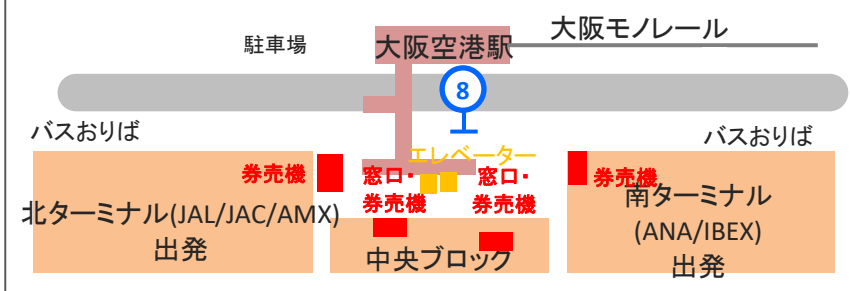

大阪(伊丹)空港

運賃

大人	510円
小児	260円
回数券(11枚綴)	5,100円
定期券(1ヶ月)	18,360円
定期券(3ヶ月)	52,330円

ご案内

- ◆ICカード
  全便ご利用いただけます。
- ◆お問い合わせ
  TEL:06-6844-1124
- ●道路事情等により、遅延する場合がございますので、時間に余裕を持ってご利用ください。
- ●回数券の有効期限は、発行日より1年間となります。