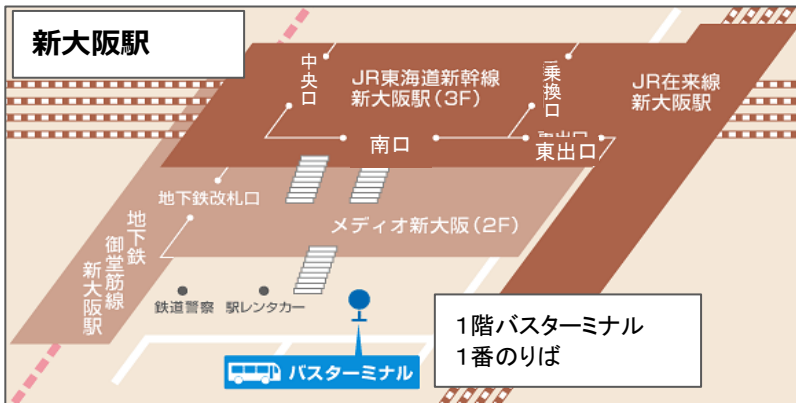

## 新大阪駅発

新大阪駅から約25分

[S1] 新大阪駅 (発)	[ITM] 大阪(伊丹)空港	
	南ターミナル (おりば) (着)	北ターミナル (おりば) (着)
6:10	6:35	6:40
6:35	7:00	7:05
7:00	7:25	7:30
7:20	7:45	7:50
7:40	8:05	8:10
8:00	8:25	8:30
8:20	8:45	8:50
8:40	9:05	9:10
9:00	9:25	9:30
9:20	9:45	9:50
9:40	10:05	10:10
10:00	10:25	10:30
10:20	10:45	10:50
10:40	11:05	11:10
11:10	11:35	11:40
11:40	12:05	12:10
12:10	12:35	13:40
12:40	13:05	13:10
13:10	13:35	13:40
13:40	14:05	14:10
14:10	14:35	14:40
14:40	15:05	15:10
15:10	15:35	15:40
15:40	16:05	16:10
16:10	16:35	16:40
16:40	17:05	17:10
17:15	17:40	17:45
17:45	18:10	18:15
18:05	18:30	18:35
18:25	18:50	18:55
18:45	19:10	19:15
19:05	19:30	19:35
19:20	19:45	19:50
19:40	20:05	20:10

## 大阪(伊丹)空港発

新大阪駅まで約25分

[ITM] 大阪(伊丹)空港 (8番のりば) (発)	[S1] 新大阪駅 (着)
8:10	8:35
8:35	9:00
8:55	9:20
9:20	9:45
9:45	10:10
10:05	10:30
10:35	11:00
11:05	11:30
11:35	12:00
12:05	12:30
12:35	13:00
13:05	13:30
13:35	14:00
14:05	14:30
14:35	15:00
15:05	15:30
15:35	16:00
16:05	16:30
16:35	17:00
17:05	17:30
17:25	17:50
17:45	18:10
18:05	18:30
18:25	18:50
18:45	19:10
19:05	19:30
19:25	19:50
19:45	20:10
20:05	20:30
20:20	20:45
20:35	21:00
20:50	21:15
21:10	21:35

## のりば案内