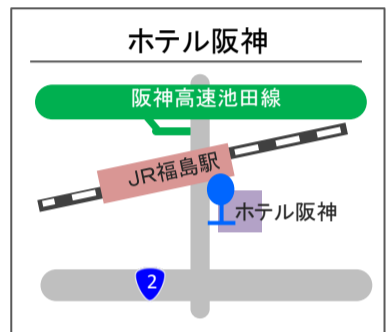

大阪(伊丹)空港発

マルビルまで約30分

運行会社	[ITM]	大阪駅前(梅田駅)			
	大阪(伊丹)空港 (9番のりば) (発)	[U3] 大阪 マルビル (着)	[U1] 新阪急 ホテル (着)	[U4] ホテル 阪神 (着)	[U2] ハービス 大阪 (着)
神	7:55				8:20
大	8:15				
神	8:30		8:45		8:55
大	8:45			9:15	
神	9:00				9:25
大	9:10	9:40			
神	9:20		9:50		
大	9:30				9:55
神	9:40	10:10			
大	9:50		10:20		
神	10:00				10:25
大	10:10	10:40			
神	10:20		10:50		
大	10:30				10:55
神	10:40	11:10			
大	10:50		11:20		
神	11:00				11:25
大	11:10	11:40			
神	11:20		11:50		
大	11:30				11:55
神	11:40	12:10			
大	11:50		12:20		
神	12:00				12:25
大	12:10	12:40			
神	12:20		12:50		
大	12:30				12:55
神	12:40	13:10			
大	12:50		13:20		
神	13:00				13:25
大	13:10	13:40			
神	13:20		13:50		
大	13:30				13:55
神	13:40	14:10			
大	13:50		14:20		
神	14:00				14:25
大	14:10	14:40			
神	14:20		14:50		
大	14:30				14:55
神	14:40	15:10			
大	14:50		15:20		
神	15:00				15:25
大	15:10	15:40			
神	15:20		15:50		
大	15:30				15:55
神	15:40	16:10			
大	15:50		16:20		
神	16:00				16:25
大	16:10	16:40			
神	16:20		16:50		
大	16:30				16:55
神	16:40	17:10			
大	16:50		17:20		
神	17:00				17:25
大	17:10	17:40			
神	17:20		17:50		
大	17:30				17:55
神	17:40	18:10			
大	17:50		18:20		
神	18:00			18:22	18:33
大	18:10	18:40			
神	18:20		18:50		18:55
大	18:30				
神	18:40	19:10			
大	18:50		19:20		
神	19:00			19:22	19:33
大	19:10	19:40			
神	19:20		19:50		
大	19:30				19:55
神	19:40	20:10			
大	19:50	20:20			
神	20:00			20:22	20:33
大	20:10		20:40		
神	20:20	20:50			
大	20:30				20:52
神	20:43	21:13			21:08
大	20:50			21:12	21:23
神	21:00	21:30			
大	21:15	21:45			
神	21:30			21:52	22:03

運行会社=大:大阪空港交通、神:阪神バス

のりば案内

運賃

大人	650円
小児	330円
回数券 (11枚綴)	6,500円
定期券 (1ヶ月)	23,400円
定期券 (3ヶ月)	66,690円

- ◆ICカード 全便ご利用いただけます。
- ◆回数券・定期券 大阪市内4路線(大阪駅前・なんば・上本町・あべの橋)共通でご利用いただけます。
- ◆お問い合わせ TEL:06-6844-1124
- ◆回数券の有効期限は、発行日より1年間となります。

※道路事情等により、遅延する場合がございますので、時間に余裕を持ってご利用ください。