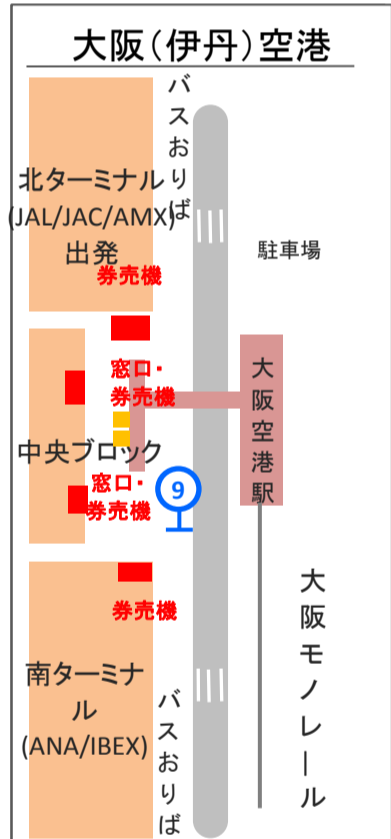

大阪(伊丹)空港発

マルビルまで約30分

運行会社	[ITM]	大阪駅前(梅田駅)			
	大阪(伊丹)空港 (9番のりば) (発)	[U3] 大阪 マルビル (着)	[U1] 新阪急 ホテル (着)	[U4] ホテル 阪神 (着)	[U2] ハービス 大阪 (着)
神	7:55				8:20
大	8:15				
神	8:30		8:45		8:55
大	8:45			9:15	
神	9:00				9:25
大	9:10	9:40			
神	9:20		9:50		
大	9:30				9:55
神	9:40	10:10			
大	9:50		10:20		
神	10:00				10:25
大	10:10	10:40			
神	10:20		10:50		
大	10:30				10:55
神	10:40	11:10			
大	10:50		11:20		
神	11:00				11:25
大	11:10	11:40			
神	11:20		11:50		
大	11:30				11:55
神	11:40	12:10			
大	11:50		12:20		
神	12:00				12:25
大	12:10	12:40			
神	12:20		12:50		
大	12:30				12:55
神	12:40	13:10			
大	12:50		13:20		
神	13:00				13:25
大	13:10	13:40			
神	13:20		13:50		
大	13:30				13:55
神	13:40	14:10			
大	13:50		14:20		
神	14:00				14:25
大	14:10	14:40			
神	14:20		14:50		
大	14:30				14:55
神	14:40	15:10			
大	14:50		15:20		
神	15:00				15:25
大	15:10	15:40			
神	15:20		15:50		
大	15:30				15:55
神	15:40	16:10			
大	15:50		16:20		
神	16:00				16:25
大	16:10	16:40			
神	16:20		16:50		
大	16:30				16:55
神	16:40	17:10			
大	16:50		17:20		
神	17:00				17:25
大	17:10	17:40			
神	17:20		17:50		
大	17:30				17:55
神	17:40	18:10			
大	17:50		18:20		
神	18:00			18:22	18:33
大	18:10	18:40			
神	18:20		18:50		18:55
大	18:30				
神	18:40	19:10			
大	18:50		19:20		
神	19:00			19:22	19:33
大	19:10	19:40			
神	19:20		19:50		
大	19:30				19:55
神	19:40	20:10			
大	19:50	20:20			
神	20:00			20:22	20:33
大	20:10		20:40		
神	20:20	20:50			
大	20:30				20:52
神	20:43	21:13			21:08
大	20:50			21:12	21:23
神	21:00	21:30			
大	21:15	21:45			
神	21:30			21:52	22:03

運行会社=大:大阪空港交通、神:阪神バス

のりば案内

運賃

大人	650円
小児	330円
回数券 (11枚綴)	6,500円
定期券 (1ヶ月)	23,400円
定期券 (3ヶ月)	66,690円

- ◆ICカード 全便ご利用いただけます。
- ◆回数券・定期券 大阪市内4路線(大阪駅前・なんば・上本町・あべの橋)共通でご利用いただけます。
- ◆お問い合わせ TEL:06-6844-1124
- ◆回数券の有効期限は、発行日より1年間となります。

※道路事情等により、遅延する場合がございますので、時間に余裕を持ってご利用ください。