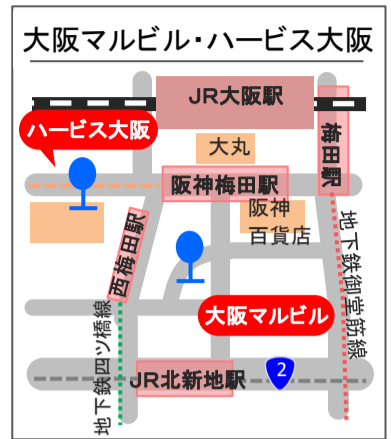

大阪(伊丹)空港発

マルビルまで約30分

運行会社	[ITM]	大阪駅前(梅田駅)			
	大阪(伊丹)空港 (9番のりば) (発)	[U3] 大阪 マルビル (着)	[U1] 新阪急 ホテル (着)	[U4] ホテル 阪神 (着)	[U2] ハービス 大阪 (着)
神	7:55				8:20
大	8:15				
神	8:30		8:45		8:55
大	8:45			9:15	
神	9:00				9:25
大	9:10	9:40			
神	9:20		9:50		
大	9:30				9:55
神	9:40	10:10			
大	9:50		10:20		
神	10:00				10:25
大	10:10	10:40			
神	10:20		10:50		
大	10:30				10:55
神	10:40	11:10			
大	10:50		11:20		
神	11:00				11:25
大	11:10	11:40			
神	11:20		11:50		
大	11:30				11:55
神	11:40	12:10			
大	11:50		12:20		
神	12:00				12:25
大	12:10	12:40			
神	12:20		12:50		
大	12:30				12:55
神	12:40	13:10			
大	12:50		13:20		
神	13:00				13:25
大	13:10	13:40			
神	13:20		13:50		
大	13:30				13:55
神	13:40	14:10			
大	13:50		14:20		
神	14:00				14:25
大	14:10	14:40			
神	14:20		14:50		
大	14:30				14:55
神	14:40	15:10			
大	14:50		15:20		
神	15:00				15:25
大	15:10	15:40			
神	15:20		15:50		
大	15:30				15:55
神	15:40	16:10			
大	15:50		16:20		
神	16:00				16:25
大	16:10	16:40			
神	16:20		16:50		
大	16:30				16:55
神	16:40	17:10			
大	16:50		17:20		
神	17:00				17:25
大	17:10	17:40			
神	17:20		17:50		
大	17:30				17:55
神	17:40	18:10			
大	17:50		18:20		
神	18:00			18:22	18:33
大	18:10	18:40			
神	18:20		18:50		18:55
大	18:30				
神	18:40	19:10			
大	18:50		19:20		
神	19:00			19:22	19:33
大	19:10	19:40			
神	19:20		19:50		
大	19:30				19:55
神	19:40	20:10			
大	19:50	20:20			
神	20:00			20:22	20:33
大	20:10		20:40		
神	20:20	20:50			
大	20:30				20:52
神	20:43	21:13			21:08
大	20:50			21:12	21:23
神	21:00	21:30			
大	21:15	21:45			
神	21:30			21:52	22:03

運行会社=大:大阪空港交通、神:阪神バス

のりば案内

運賃

大人	650円
小児	330円
回数券 (11枚綴)	6,500円
定期券 (1ヶ月)	23,400円
定期券 (3ヶ月)	66,690円

- ◆ICカード 全便ご利用いただけます。
- ◆回数券・定期券 大阪市内4路線(大阪駅前・なんば・上本町・あべの橋)共通でご利用いただけます。
- ◆お問い合わせ TEL:06-6844-1124
- ◆回数券の有効期限は、発行日より1年間となります。

※道路事情等により、遅延する場合がございますので、時間に余裕を持ってご利用ください。