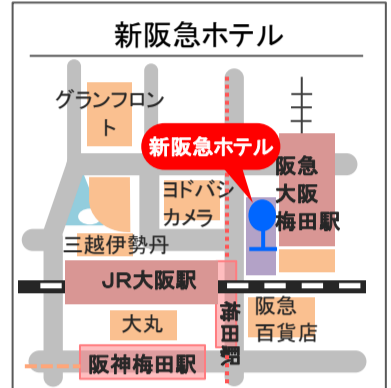

大阪(伊丹)空港発

マルビルまで約30分

運行会社	[ITM]	大阪駅前(梅田駅)			
	大阪(伊丹)空港 (9番のりば) (発)	[U3] 大阪 マルビル (着)	[U1] 新阪急 ホテル (着)	[U4] ホテル 阪神 (着)	[U2] ハービス 大阪 (着)
神	7:55				8:20
大	8:15				
神	8:30		8:45		8:55
大	8:45			9:15	
神	9:00				9:25
大	9:10	9:40			
神	9:20		9:50		
大	9:30				9:55
神	9:40	10:10			
大	9:50		10:20		
神	10:00				10:25
大	10:10	10:40			
神	10:20		10:50		
大	10:30				10:55
神	10:40	11:10			
大	10:50		11:20		
神	11:00				11:25
大	11:10	11:40			
神	11:20		11:50		
大	11:30				11:55
神	11:40	12:10			
大	11:50		12:20		
神	12:00				12:25
大	12:10	12:40			
神	12:20		12:50		
大	12:30				12:55
神	12:40	13:10			
大	12:50		13:20		
神	13:00				13:25
大	13:10	13:40			
神	13:20		13:50		
大	13:30				13:55
神	13:40	14:10			
大	13:50		14:20		
神	14:00				14:25
大	14:10	14:40			
神	14:20		14:50		
大	14:30				14:55
神	14:40	15:10			
大	14:50		15:20		
神	15:00				15:25
大	15:10	15:40			
神	15:20		15:50		
大	15:30				15:55
神	15:40	16:10			
大	15:50		16:20		
神	16:00				16:25
大	16:10	16:40			
神	16:20		16:50		
大	16:30				16:55
神	16:40	17:10			
大	16:50		17:20		
神	17:00				17:25
大	17:10	17:40			
神	17:20		17:50		
大	17:30				17:55
神	17:40	18:10			
大	17:50		18:20		
神	18:00			18:22	18:33
大	18:10	18:40			
神	18:20		18:50		18:55
大	18:30				
神	18:40	19:10			
大	18:50		19:20		
神	19:00			19:22	19:33
大	19:10	19:40			
神	19:20		19:50		
大	19:30				19:55
神	19:40	20:10			
大	19:50	20:20			
神	20:00			20:22	20:33
大	20:10		20:40		
神	20:20	20:50			
大	20:30				20:52
神	20:43	21:13			21:08
大	20:50			21:12	21:23
神	21:00	21:30			
大	21:15	21:45			
神	21:30			21:52	22:03

運行会社=大:大阪空港交通、神:阪神バス

のりば案内

運賃

大人	650円
小児	330円
回数券 (11枚綴)	6,500円
定期券 (1ヶ月)	23,400円
定期券 (3ヶ月)	66,690円

- ◆ICカード 全便ご利用いただけます。
- ◆回数券・定期券 大阪市内4路線(大阪駅前・なんば・上本町・あべの橋)共通でご利用いただけます。
- ◆お問い合わせ TEL:06-6844-1124
- ◆回数券の有効期限は、発行日より1年間となります。

※道路事情等により、遅延する場合がございますので、時間に余裕を持ってご利用ください。