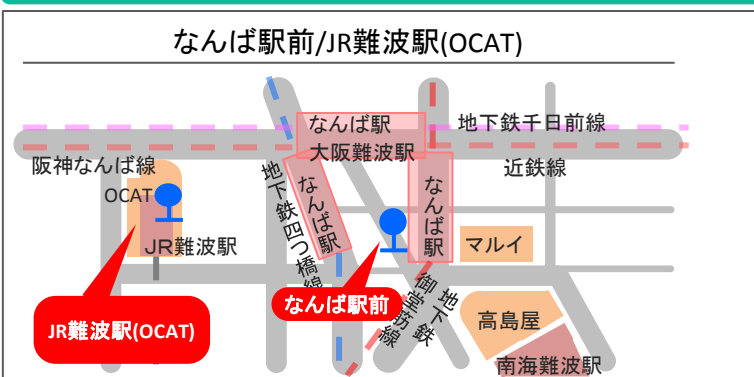

※ JR難波駅OCAT:00以降の便は次項をご覧ください。

大阪（伊丹）空港発

JR難波駅(OCAT)まで約25分
なんば駅前まで約30分～約35分

〔ITM〕 大阪(伊丹)空港 (10番のりば) (発)	〔N2〕 JR難波駅 (OCAT) (着)	〔N1〕 なんば駅前 (着)
7:45	-	8:15
8:00	8:25	8:35
8:20	-	8:50
8:45	-	9:15
9:05	9:30	9:40
9:30	-	10:00
9:50	-	10:20
10:10	10:35	10:45
10:30	-	11:00
10:50	-	11:20
11:10	11:35	11:45
11:30	-	12:00
11:50	-	12:20
12:10	12:35	12:45
12:30	-	13:00
12:50	-	13:20
13:10	13:35	13:45
13:30	-	14:00
13:50	-	14:20
14:10	14:35	14:45
14:30	-	15:00
14:50	-	15:20
15:10	15:35	15:45
15:30	-	16:00
15:50	-	16:20
16:10	16:35	16:45
16:30	-	17:00
16:55	-	17:25
17:15	17:40	17:50
17:35	-	18:05
17:55	-	18:25
18:15	18:40	18:50
18:35	-	19:05
18:55	19:20	19:30
19:10	-	19:40
19:25	19:50	20:00
19:40	-	20:10
19:55	20:20	20:30
20:10	-	20:40
20:25	20:50	21:00
20:35	-	21:05
20:45	21:10	21:20
20:55	-	21:25
21:05	-	21:35
21:20	-	21:50

のりば案内