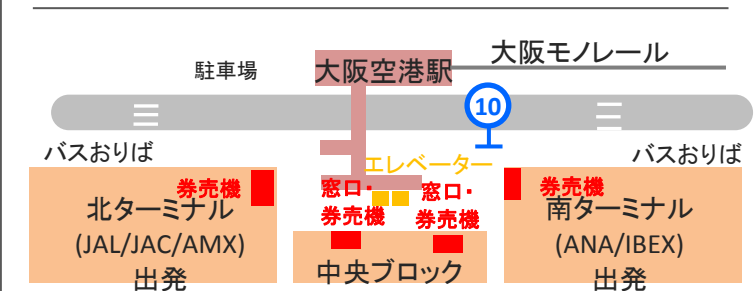

※ JR難波駅OCAT:00以降の便は次項をご覧ください。

大阪（伊丹）空港発

JR難波駅(OCAT)まで約25分
なんば駅前まで約30分～約35分

〔ITM〕 大阪(伊丹)空港 (10番のりば) (発)	〔N2〕 JR難波駅 (OCAT) (着)	〔N1〕 なんば駅前 (着)
7:45	-	8:15
8:00	8:25	8:35
8:20	-	8:50
8:45	-	9:15
9:05	9:30	9:40
9:30	-	10:00
9:50	-	10:20
10:10	10:35	10:45
10:30	-	11:00
10:50	-	11:20
11:10	11:35	11:45
11:30	-	12:00
11:50	-	12:20
12:10	12:35	12:45
12:30	-	13:00
12:50	-	13:20
13:10	13:35	13:45
13:30	-	14:00
13:50	-	14:20
14:10	14:35	14:45
14:30	-	15:00
14:50	-	15:20
15:10	15:35	15:45
15:30	-	16:00
15:50	-	16:20
16:10	16:35	16:45
16:30	-	17:00
16:55	-	17:25
17:15	17:40	17:50
17:35	-	18:05
17:55	-	18:25
18:15	18:40	18:50
18:35	-	19:05
18:55	19:20	19:30
19:10	-	19:40
19:25	19:50	20:00
19:40	-	20:10
19:55	20:20	20:30
20:10	-	20:40
20:25	20:50	21:00
20:35	-	21:05
20:45	21:10	21:20
20:55	-	21:25
21:05	-	21:35
21:20	-	21:50

のりば案内

大阪(伊丹)空港

運賃

大人	650円
小児	330円
回数券(11枚綴)	6,500円
定期券(1ヶ月)	23,400円
定期券(3ヶ月)	66,690円

ご案内

- ◆ICカード
全便ご利用いただけます。
- ◆回数券・定期券
・大阪市内4路線(大阪駅前・なんば・上本町・あべの橋)共通でご利用いただけます。
・回数券の有効期限は、発行日より1年間となります。
- ◆お問い合わせ
TEL:06-6844-1124