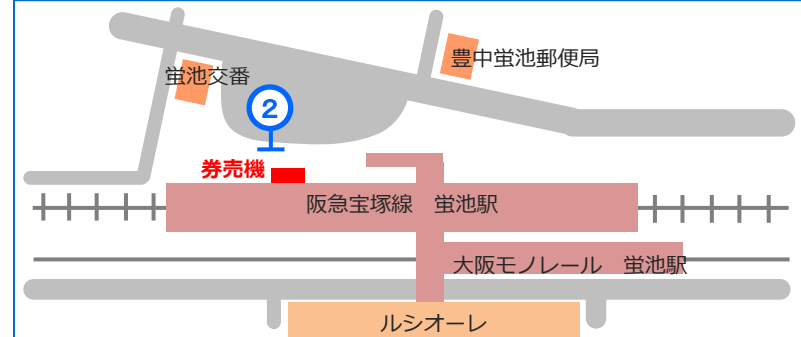

関西空港発

運行会社	関西空港 [KIX]		大阪(伊丹)空港 [ITM]		[ITM2] 阪急蛍池駅 (着)
	第2ターミナル (2番のりば) (発)	第1ターミナル (8番のりば) (発)	南ターミナル (着)	北ターミナル (着)	
関	6:17	6:30	7:45	7:50	8:00
関	-	7:30	8:45	8:50	9:00
大	-	8:10	9:25	9:30	9:40
大	-	8:40	9:55	10:00	10:10
大	-	9:10	10:25	10:30	10:40
大	9:37	9:50	11:05	11:10	11:20
関	10:17	10:30	11:45	11:50	12:00
大	10:57	11:10	12:25	12:30	12:40
大	11:57	12:10	13:25	13:30	13:40
関	12:57	13:10	14:25	14:30	14:40
大	13:57	14:10	15:25	15:30	15:40
関	14:37	14:50	16:05	16:10	16:20
大	15:17	15:30	16:45	16:50	17:00
大	15:57	16:10	17:25	17:30	17:40
関	16:17	16:30	17:45	17:50	18:00
大	16:57	17:10	18:25	18:30	18:40
関	17:37	17:50	19:05	19:10	19:20
大	18:17	18:30	19:45	19:50	20:00
大	18:37	18:50	20:05	20:10	20:20
関	18:57	19:10	20:25	20:30	20:40
大	19:37	19:50	-	21:05	21:15
大	20:17	20:30	-	21:45	21:55
大	20:57	21:10	-	22:25	22:35
大	21:17	21:30	-	22:45	22:55
大	22:17	22:30	-	23:45	23:55

運行会社=大:大阪空港交通、関:関西空港交通

のりば案内

●大阪空港:5のりば

●阪急蛍池駅 2番のりば

●関西空港 第1ターミナル:8番のりば

●関西空港 第2ターミナル:2番のりば

※関西空港の到着場所は、第1ターミナル4階、第2ターミナル1階となります。

運賃