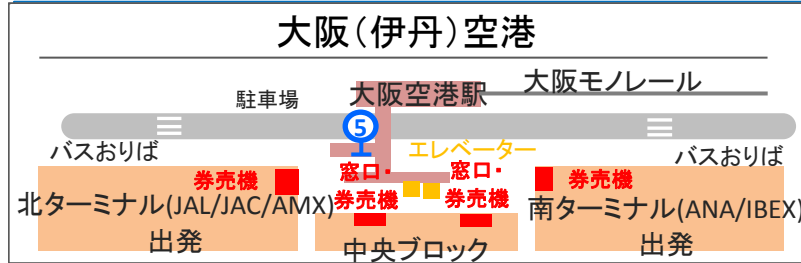

関西空港発

運行会社	関西空港 [KIX]		大阪(伊丹)空港 [ITM]		[ITM2] 阪急蛍池駅 (着)
	第2ターミナル (2番のりば) (発)	第1ターミナル (8番のりば) (発)	南ターミナル (着)	北ターミナル (着)	
関	6:17	6:30	7:45	7:50	8:00
関	-	7:30	8:45	8:50	9:00
大	-	8:10	9:25	9:30	9:40
大	-	8:40	9:55	10:00	10:10
大	-	9:10	10:25	10:30	10:40
大	9:37	9:50	11:05	11:10	11:20
関	10:17	10:30	11:45	11:50	12:00
大	10:57	11:10	12:25	12:30	12:40
大	11:57	12:10	13:25	13:30	13:40
関	12:57	13:10	14:25	14:30	14:40
大	13:57	14:10	15:25	15:30	15:40
関	14:37	14:50	16:05	16:10	16:20
大	15:17	15:30	16:45	16:50	17:00
大	15:57	16:10	17:25	17:30	17:40
関	16:17	16:30	17:45	17:50	18:00
大	16:57	17:10	18:25	18:30	18:40
関	17:37	17:50	19:05	19:10	19:20
大	18:17	18:30	19:45	19:50	20:00
大	18:37	18:50	20:05	20:10	20:20
関	18:57	19:10	20:25	20:30	20:40
大	19:37	19:50	-	21:05	21:15
大	20:17	20:30	-	21:45	21:55
大	20:57	21:10	-	22:25	22:35
大	21:17	21:30	-	22:45	22:55
大	22:17	22:30	-	23:45	23:55

運行会社=大:大阪空港交通、関:関西空港交通

のりば案内

●大阪空港:5のりば