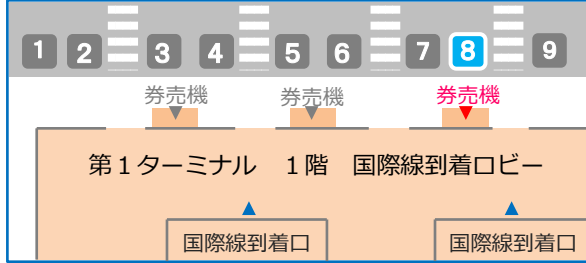

運行会社=大:大阪空港交通、関:関西空港交通

のりば案内

●大阪空港:5のりば

●阪急蛍池駅 2番のりば

●関西空港 第1ターミナル:8番のりば

●関西空港 第2ターミナル:2番のりば

※関西空港の到着場所は、第1ターミナル4階、第2ターミナル1階となります。

運賃