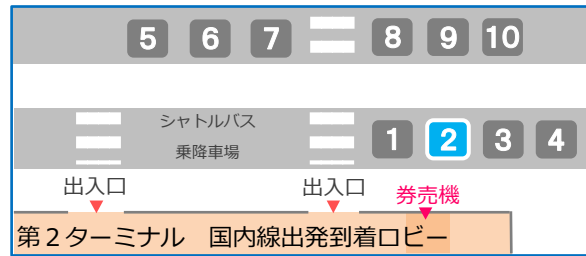

運行会社=大:大阪空港交通、関:関西空港交通

のりば案内

●大阪空港:5のりば

●阪急蛍池駅 2番のりば

●関西空港 第1ターミナル:8番のりば

●関西空港 第2ターミナル:2番のりば

※関西空港の到着場所は、第1ターミナル4階、第2ターミナル1階となります。

運賃