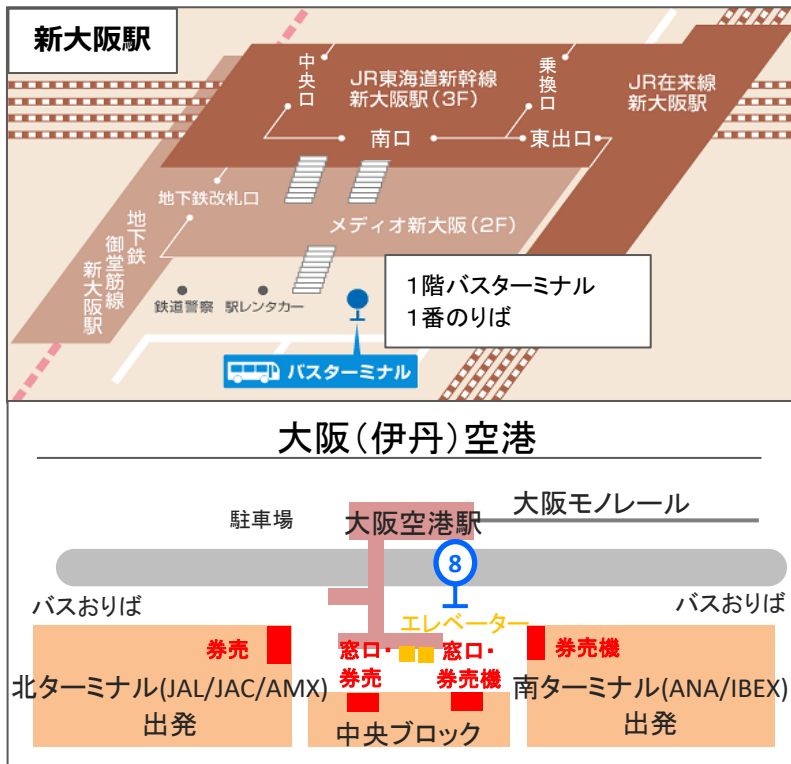

2022年3月18日改定

新大阪駅発

新大阪駅から約25分

[S1] 新大阪駅 (発)	[ITM] 大阪(伊丹)空港	
	南ターミナル (おりば) (着)	北ターミナル (おりば) (着)
	6:10	6:35
6:35	7:00	7:05
7:00	7:25	7:30
7:20	7:45	7:50
7:40	8:05	8:10
8:00	8:25	8:30
8:20	8:45	8:50
8:40	9:05	9:10
9:00	9:25	9:30
9:20	9:45	9:50
9:40	10:05	10:10
10:00	10:25	10:30
10:20	10:45	10:50
10:40	11:05	11:10
11:00	11:25	11:30
11:20	11:45	11:50
11:40	12:05	12:10
12:00	12:25	12:30
12:20	12:45	12:50
12:40	13:05	13:10
13:10	13:35	13:40
13:40	14:05	14:10
14:10	14:35	14:40
14:40	15:05	15:10
15:10	15:35	15:40
15:40	16:05	16:10
16:10	16:35	16:40
16:40	17:05	17:10
17:15	17:40	17:45
17:45	18:10	18:15
18:15	18:40	18:45
18:45	19:10	19:15
19:05	19:30	19:35
19:20	19:45	19:50
19:40	20:05	20:10

大阪(伊丹)空港発

新大阪駅まで約25分

[ITM] 大阪(伊丹)空港 (8番のりば) (発)	[S1] 新大阪駅 (着)
8:10	8:35
8:35	9:00
8:55	9:20
9:20	9:45
9:45	10:10
10:05	10:30
10:25	10:50
10:45	11:10
11:05	11:30
11:25	11:50
11:45	12:10
12:05	12:30
12:35	13:00
13:05	13:30
13:35	14:00
14:05	14:30
14:35	15:00
15:05	15:30
15:35	16:00
16:05	16:30
16:35	17:00
17:05	17:30
17:35	18:00
18:05	18:30
18:25	18:50
18:45	19:10
19:05	19:30
19:25	19:50
19:45	20:10
20:10	20:35
20:30	20:55
20:50	21:15
21:10	21:35

のりば案内

運賃

大人	510円
小児	260円
回数券(11枚綴)	5,100円
定期券(1ヶ月)	18,360円
定期券(3ヶ月)	52,330円

ご案内

- ◆ICカード
全便ご利用いただけます。
- ◆お問い合わせ
TEL:06-6844-1124
- 道路事情等により、遅延する場合がございますので、時間に余裕を持ってご利用ください。
- 回数券の有効期限は、発行日より1年間となります。