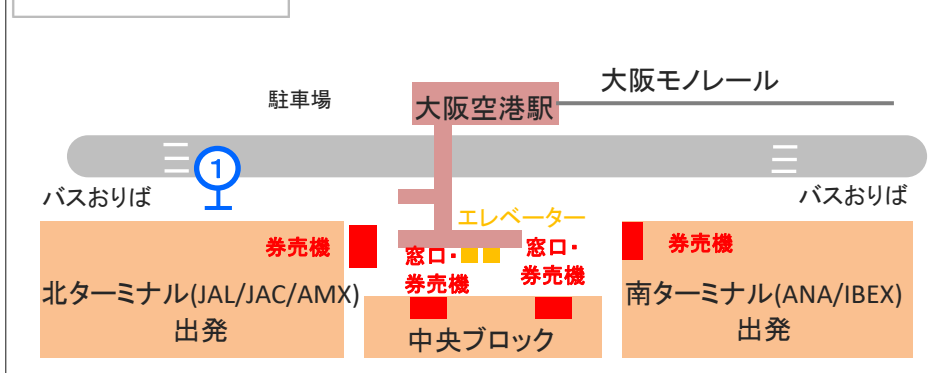

運行会社＝大:大阪空港交通、神:阪神バス、近:近鉄バス

大阪（伊丹）空港発

ユニバーサル・スタジオ・ジャパンまで約40分

運行会社	IC	[ITM] 大阪(伊丹)空港	[J1] ユニバーサル・スタジオ・ジャパン
		(1番のりば) (発)	(着)
大	○	8:10	8:50
大	○	8:40	9:20
大	○	9:15	9:55
大	○	9:55	10:35
大	○	10:55	11:35
近	○	11:45	12:25
大	○	13:35	14:15
近	○	14:20	15:00
大	○	14:50	15:30

のりば案内

ユニバーサル・スタジオ・ジャパン

大阪（伊丹）空港

運賃

大人	940円
小児	470円
回数券 (11枚綴)	9,400円
定期券 (1ヶ月)	39,480円
定期券 (3ヶ月)	112,520円

ご案内

大阪空港からUSJへは空港バスが早くて便利！

◆ICカード  
全便ご利用いただけます。