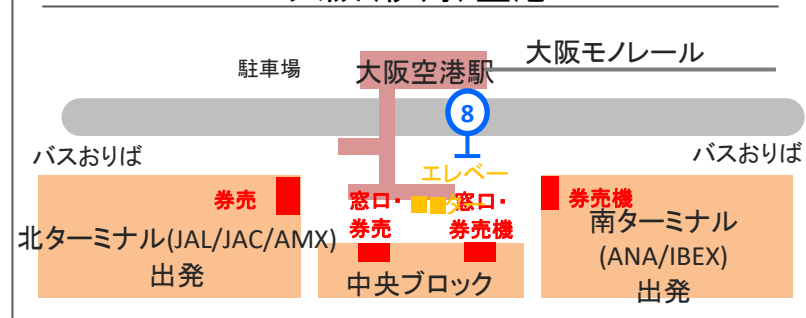

大阪(伊丹)空港

運賃

大人	510円
小児	260円
回数券(11枚綴)	5,100円
定期券(1ヶ月)	18,360円
定期券(3ヶ月)	52,330円

ご案内

- ◆ICカード
  全便ご利用いただけます。
- ◆お問い合わせ
  TEL:06-6844-1124
- ●道路事情等により、遅延する場合もございますので、時間に余裕を持ってご利用ください。
- ●回数券の有効期限は、発行日より1年間となります。