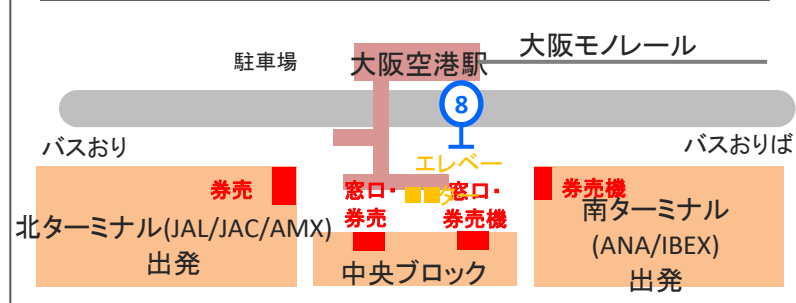

大阪(伊丹)空港発

新大阪駅まで約25分

[ITM] 大阪(伊丹)空港 (8番のりば) (発)	[S1] 新大阪駅 (着)
8:10	8:35
8:35	9:00
8:55	9:20
9:20	9:45
9:45	10:10
10:05	10:30
10:25	10:50
10:45	11:10
11:05	11:30
11:25	11:50
11:45	12:10
12:05	12:30
12:35	13:00
13:05	13:30
13:35	14:00
14:05	14:30
14:35	15:00
15:05	15:30
15:35	16:00
16:05	16:30
16:25	16:50
16:45	17:10
17:05	17:30
17:35	18:00
18:05	18:30
18:35	19:00
19:05	19:30
19:25	19:50
19:45	20:10
20:10	20:35
20:30	20:55
20:50	21:15
21:10	21:35

のりば案内

大阪(伊丹)空港

運賃

大人	510円
小児	260円
回数券(11枚綴)	5,100円
定期券(1ヶ月)	18,360円
定期券(3ヶ月)	52,330円

ご案内

- ◆ICカード
全便ご利用いただけます。
- ◆お問い合わせ
TEL:06-6844-1124
- 道路事情等により、遅延する場合がございますので、時間に余裕を持ってご利用ください。
- 回数券の有効期限は、発行日より1年間となります。