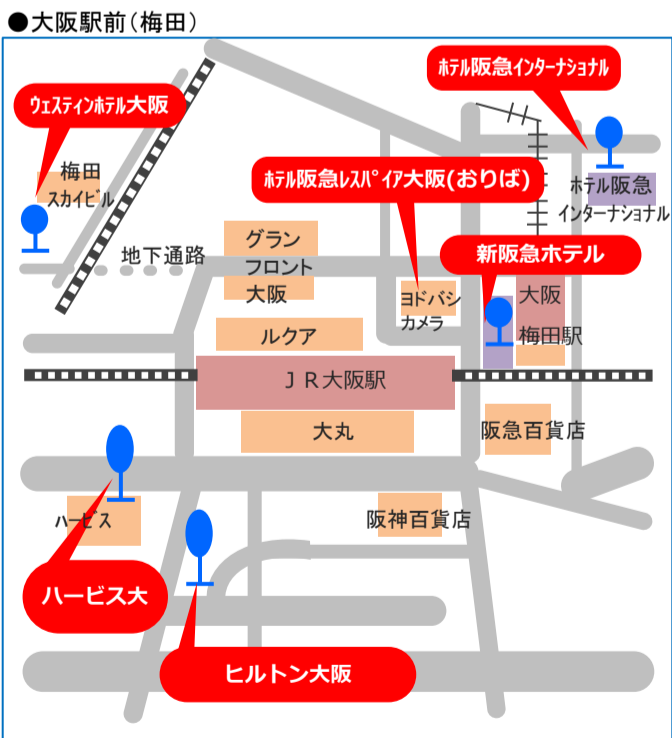

大阪駅前（梅田）発

Table of bus routes from Osaka Station (Umeda) to Kansai Airport. Columns include departure times for various companies (関, 大, 神) and destinations (千里ニュータウン, 新大阪, 新梅田シティ, 茶屋町, 大阪駅前, 関西空港).

※関西空港着3便目、5便目は、第2ターミナル→第1ターミナルの順に到着します。

関西空港発

Table of bus routes from Kansai Airport to Osaka Station (Umeda). Columns include departure times for various companies (関, 大, 神) and destinations (関西空港, なんば駅前, 大阪駅前, 茶屋町, 新梅田シティ, 新大阪, 千里ニュータウン).

運行会社＝大：大阪空港交通、関：関西空港交通、神：阪神バス

のりば案内

千里中央：阪急バスバスターミナル10番のりば 千里ニュータウン(桃山台)：北大阪急行桃山台駅東側

運賃

Table showing fare information for routes between Osaka Station (Umeda) and Kansai Airport. Rows include Adult, Child, and Return fares.

※往復割引券の往路券は発売当日限り有効です。

ご案内

- ◆ICカード
全便ご利用いただけます。
◆高速バス乗継乗車券(2日間有効)
松山 大人 7,470円 小児 3,740円
高知 大人 6,870円 小児 3,440円
福井 大人 4,600円 小児 2,300円

◆お問い合わせ
TEL:06-6844-1124

※道路事情等により遅延する場合がございますので、時間に余裕を持ってご利用ください。