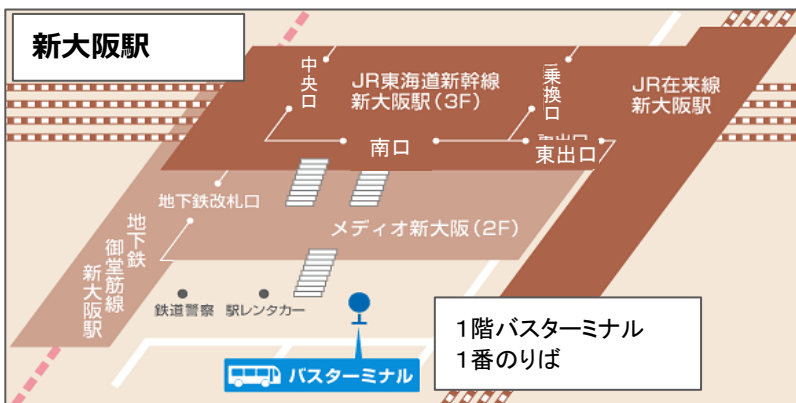

S 大阪(伊丹)空港 ~ 新大阪駅線 時刻表

2020年3月20日改定

新大阪駅発

新大阪駅から約25分

[S1] 新大阪駅 (発)	[ITM] 大阪(伊丹)空港	
	南ターミナル (おりば) (着)	北ターミナル (おりば) (着)
6:10	6:35	6:40
6:35	7:00	7:05
7:00	7:25	7:30
7:20	7:45	7:50
7:40	8:05	8:10
8:00	8:25	8:30
8:20	8:45	8:50
8:40	9:05	9:10
9:00	9:25	9:30
9:20	9:45	9:50
9:40	10:05	10:10
10:00	10:25	10:30
10:20	10:45	10:50
10:40	11:05	11:10
11:10	11:35	11:40
11:40	12:05	12:10
12:10	12:35	13:40
12:40	13:05	13:10
13:10	13:35	13:40
13:40	14:05	14:10
14:10	14:35	14:40
14:40	15:05	15:10
15:10	15:35	15:40
15:40	16:05	16:10
16:10	16:35	16:40
16:40	17:05	17:10
17:15	17:40	17:45
17:45	18:10	18:15
18:05	18:30	18:35
18:25	18:50	18:55
18:45	19:10	19:15
19:05	19:30	19:35
19:20	19:45	19:50
19:40	20:05	20:10

大阪(伊丹)空港発

新大阪駅まで約25分

[ITM] 大阪(伊丹)空港 (8番のりば) (発)	[S1] 新大阪駅 (着)
8:10	8:35
8:35	9:00
8:55	9:20
9:20	9:45
9:45	10:10
10:05	10:30
10:35	11:00
11:05	11:30
11:35	12:00
12:05	12:30
12:35	13:00
13:05	13:30
13:35	14:00
14:05	14:30
14:35	15:00
15:05	15:30
15:35	16:00
16:05	16:30
16:35	17:00
17:05	17:30
17:25	17:50
17:45	18:10
18:05	18:30
18:25	18:50
18:45	19:10
19:05	19:30
19:25	19:50
19:45	20:10
20:05	20:30
20:20	20:45
20:35	21:00
20:50	21:15
21:10	21:35

のりば案内