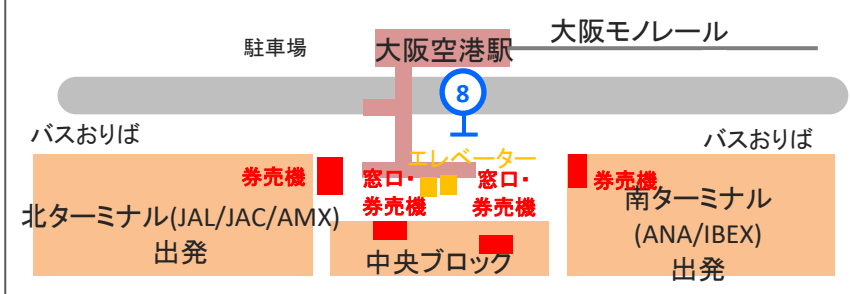

大阪(伊丹)空港発

新大阪駅まで約25分

[ITM] 大阪(伊丹)空港 (8番のりば) (発)	[S1] 新大阪駅 (着)
8:10	8:35
8:35	9:00
8:55	9:20
9:20	9:45
9:45	10:10
10:05	10:30
10:35	11:00
11:05	11:30
11:35	12:00
12:05	12:30
12:35	13:00
13:05	13:30
13:35	14:00
14:05	14:30
14:35	15:00
15:05	15:30
15:35	16:00
16:05	16:30
16:35	17:00
17:05	17:30
17:25	17:50
17:45	18:10
18:05	18:30
18:25	18:50
18:45	19:10
19:05	19:30
19:25	19:50
19:45	20:10
20:05	20:30
20:20	20:45
20:35	21:00
20:50	21:15
21:10	21:35

のりば案内

大阪(伊丹)空港

運賃

大人	510円
小児	260円
回数券(11枚綴)	5,100円
定期券(1ヶ月)	18,360円
定期券(3ヶ月)	52,330円

ご案内

- ◆ICカード
全便ご利用いただけます。
- ◆お問い合わせ
TEL:06-6844-1124
- 道路事情等により、遅延する場合がございますので、時間に余裕を持ってご利用ください。
- 回数券の有効期限は、発行日より1年間となります。