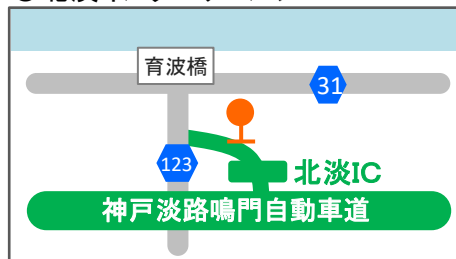

淡路島～三宮～大阪(伊丹)空港 乗継乗車券 運賃表

淡路島各地～神戸三宮乗継～大阪(伊丹)空港

バス乗車区間	大人	小児
淡路インターチェンジ ～三宮～大阪(伊丹)空港	1,520円 (200円お得)	770円 (100円お得)
東浦インターチェンジ ～三宮～大阪(伊丹)空港	1,690円 (220円お得)	850円 (110円お得)
本四仁井 ～三宮～大阪(伊丹)空港	1,790円 (230円お得)	900円 (120円お得)
北淡インターチェンジ ～三宮～大阪(伊丹)空港	1,950円 (240円お得)	970円 (130円お得)
室津 ～三宮～大阪(伊丹)空港	1,950円 (240円お得)	970円 (130円お得)
尾崎上の浜 ～三宮～大阪(伊丹)空港	2,020円 (250円お得)	1,010円 (130円お得)
郡家 ～三宮～大阪(伊丹)空港	2,230円 (270円お得)	1,120円 (140円お得)
伊弉諾神宮前 ～三宮～大阪(伊丹)空港	2,230円 (270円お得)	1,120円 (140円お得)
江井 ～三宮～大阪(伊丹)空港	2,230円 (270円お得)	1,120円 (140円お得)
高田屋嘉兵衛公園 ～三宮～大阪(伊丹)空港	2,410円 (290円お得)	1,210円 (150円お得)
五色バスセンター ～三宮～大阪(伊丹)空港	2,410円 (290円お得)	1,210円 (150円お得)
遠田 ～三宮～大阪(伊丹)空港	2,140円 (260円お得)	1,070円 (140円お得)
津名港 ～三宮～大阪(伊丹)空港	2,320円 (280円お得)	1,160円 (150円お得)
志筑 ～三宮～大阪(伊丹)空港	2,320円 (280円お得)	1,160円 (150円お得)
津名臨海公園 ～三宮～大阪(伊丹)空港	2,320円 (280円お得)	1,160円 (150円お得)
ワールドパークおのころ ～三宮～大阪(伊丹)空港	2,320円 (280円お得)	1,160円 (150円お得)
宇山 ～三宮～大阪(伊丹)空港	2,590円 (310円お得)	1,300円 (160円お得)
洲本高速バスセンター ～三宮～大阪(伊丹)空港	2,590円 (310円お得)	1,300円 (160円お得)
洲本インターチェンジ ～三宮～大阪(伊丹)空港	2,540円 (310円お得)	1,270円 (160円お得)
緑パーキングエリア ～三宮～大阪(伊丹)空港	2,590円 (310円お得)	1,300円 (160円お得)
榎列 ～三宮～大阪(伊丹)空港	2,720円 (330円お得)	1,360円 (170円お得)
陸の港西淡 ～三宮～大阪(伊丹)空港	2,770円 (330円お得)	1,390円 (170円お得)
福良 ～三宮～大阪(伊丹)空港	2,950円 (350円お得)	1,480円 (180円お得)

のりばのご案内

●北淡インターチェンジ