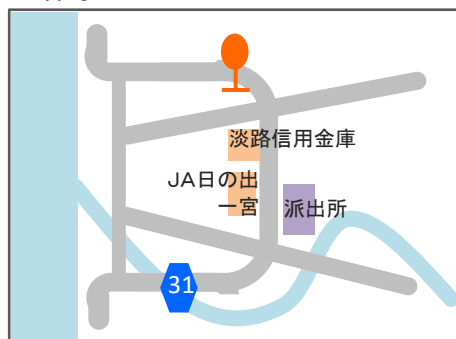

淡路島～三宮～大阪(伊丹)空港 乗継乗車券 運賃表

淡路島各地～神戸三宮乗継～大阪(伊丹)空港

バス乗車区間	大人	小児
淡路インターチェンジ ～三宮～大阪(伊丹)空港	1,520円 (200円お得)	770円 (100円お得)
東浦インターチェンジ ～三宮～大阪(伊丹)空港	1,690円 (220円お得)	850円 (110円お得)
本四仁井 ～三宮～大阪(伊丹)空港	1,790円 (230円お得)	900円 (120円お得)
北淡インターチェンジ ～三宮～大阪(伊丹)空港	1,950円 (240円お得)	970円 (130円お得)
室津 ～三宮～大阪(伊丹)空港	1,950円 (240円お得)	970円 (130円お得)
尾崎上の浜 ～三宮～大阪(伊丹)空港	2,020円 (250円お得)	1,010円 (130円お得)
郡家 ～三宮～大阪(伊丹)空港	2,230円 (270円お得)	1,120円 (140円お得)
伊弉諾神宮前 ～三宮～大阪(伊丹)空港	2,230円 (270円お得)	1,120円 (140円お得)
江井 ～三宮～大阪(伊丹)空港	2,230円 (270円お得)	1,120円 (140円お得)
高田屋嘉兵衛公園 ～三宮～大阪(伊丹)空港	2,410円 (290円お得)	1,210円 (150円お得)
五色バスセンター ～三宮～大阪(伊丹)空港	2,410円 (290円お得)	1,210円 (150円お得)
遠田 ～三宮～大阪(伊丹)空港	2,140円 (260円お得)	1,070円 (140円お得)
津名港 ～三宮～大阪(伊丹)空港	2,320円 (280円お得)	1,160円 (150円お得)
志筑 ～三宮～大阪(伊丹)空港	2,320円 (280円お得)	1,160円 (150円お得)
津名臨海公園 ～三宮～大阪(伊丹)空港	2,320円 (280円お得)	1,160円 (150円お得)
ワールドパークおのころ ～三宮～大阪(伊丹)空港	2,320円 (280円お得)	1,160円 (150円お得)
宇山 ～三宮～大阪(伊丹)空港	2,590円 (310円お得)	1,300円 (160円お得)
洲本高速バスセンター ～三宮～大阪(伊丹)空港	2,590円 (310円お得)	1,300円 (160円お得)
洲本インターチェンジ ～三宮～大阪(伊丹)空港	2,540円 (310円お得)	1,270円 (160円お得)
緑パーキングエリア ～三宮～大阪(伊丹)空港	2,590円 (310円お得)	1,300円 (160円お得)
榎列 ～三宮～大阪(伊丹)空港	2,720円 (330円お得)	1,360円 (170円お得)
陸の港西淡 ～三宮～大阪(伊丹)空港	2,770円 (330円お得)	1,390円 (170円お得)
福良 ～三宮～大阪(伊丹)空港	2,950円 (350円お得)	1,480円 (180円お得)

のりばのご案内

●北淡インターチェンジ

●郡家

●高田屋嘉兵衛公園

●津名港

●陸の港西淡