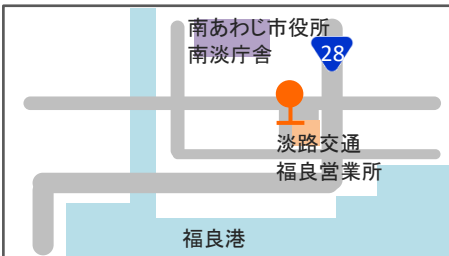

空港リムジンバス & 高速バス 乗り継ぎ割引乗車券

大阪(伊丹)
空港

神戸(三宮)
乗り継ぎ

淡路島
各地

便利でお得な乗り継ぎ割引乗車券！好評発売中！

大阪(伊丹)空港

神戸(三宮)乗り継ぎ

乗継乗車券 運賃表(一例)

約1割引

区間	大人	小児
洲本高速バスセンター ～三宮～大阪(伊丹)空港	2,590円 (310円お得)	1,300円 (160円お得)
福良 ～三宮～大阪(伊丹)空港	2,950円 (350円お得)	1,480円 (180円お得)
五色バスセンター ～三宮～大阪(伊丹)空港	2,410円 (290円お得)	1,210円 (150円お得)

◆神戸三宮～淡路島間の高速バスは、淡路交通・神姫バスの共同運行となります。

◆乗継乗車券のお買い求めについて
大阪(伊丹)空港・・・空港バス有人窓口でお買い求めください。

のりばのご案内

●洲本高速バスセンター

●福良

●五色バスセンター

●大阪(伊丹)空港 (南ターミナル16番・北ターミナル6番)

●神戸(三宮)

お問い合わせ

空港バス(時刻・運賃等)
高速バス(時刻・運賃等)

空港バス総合案内
淡路交通
神姫バス

06-6844-1124(8:00～21:00)
0799-22-3121
078-231-5561