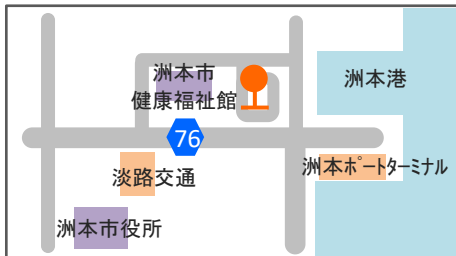

のりばのご案内

●洲本高速バスセンター