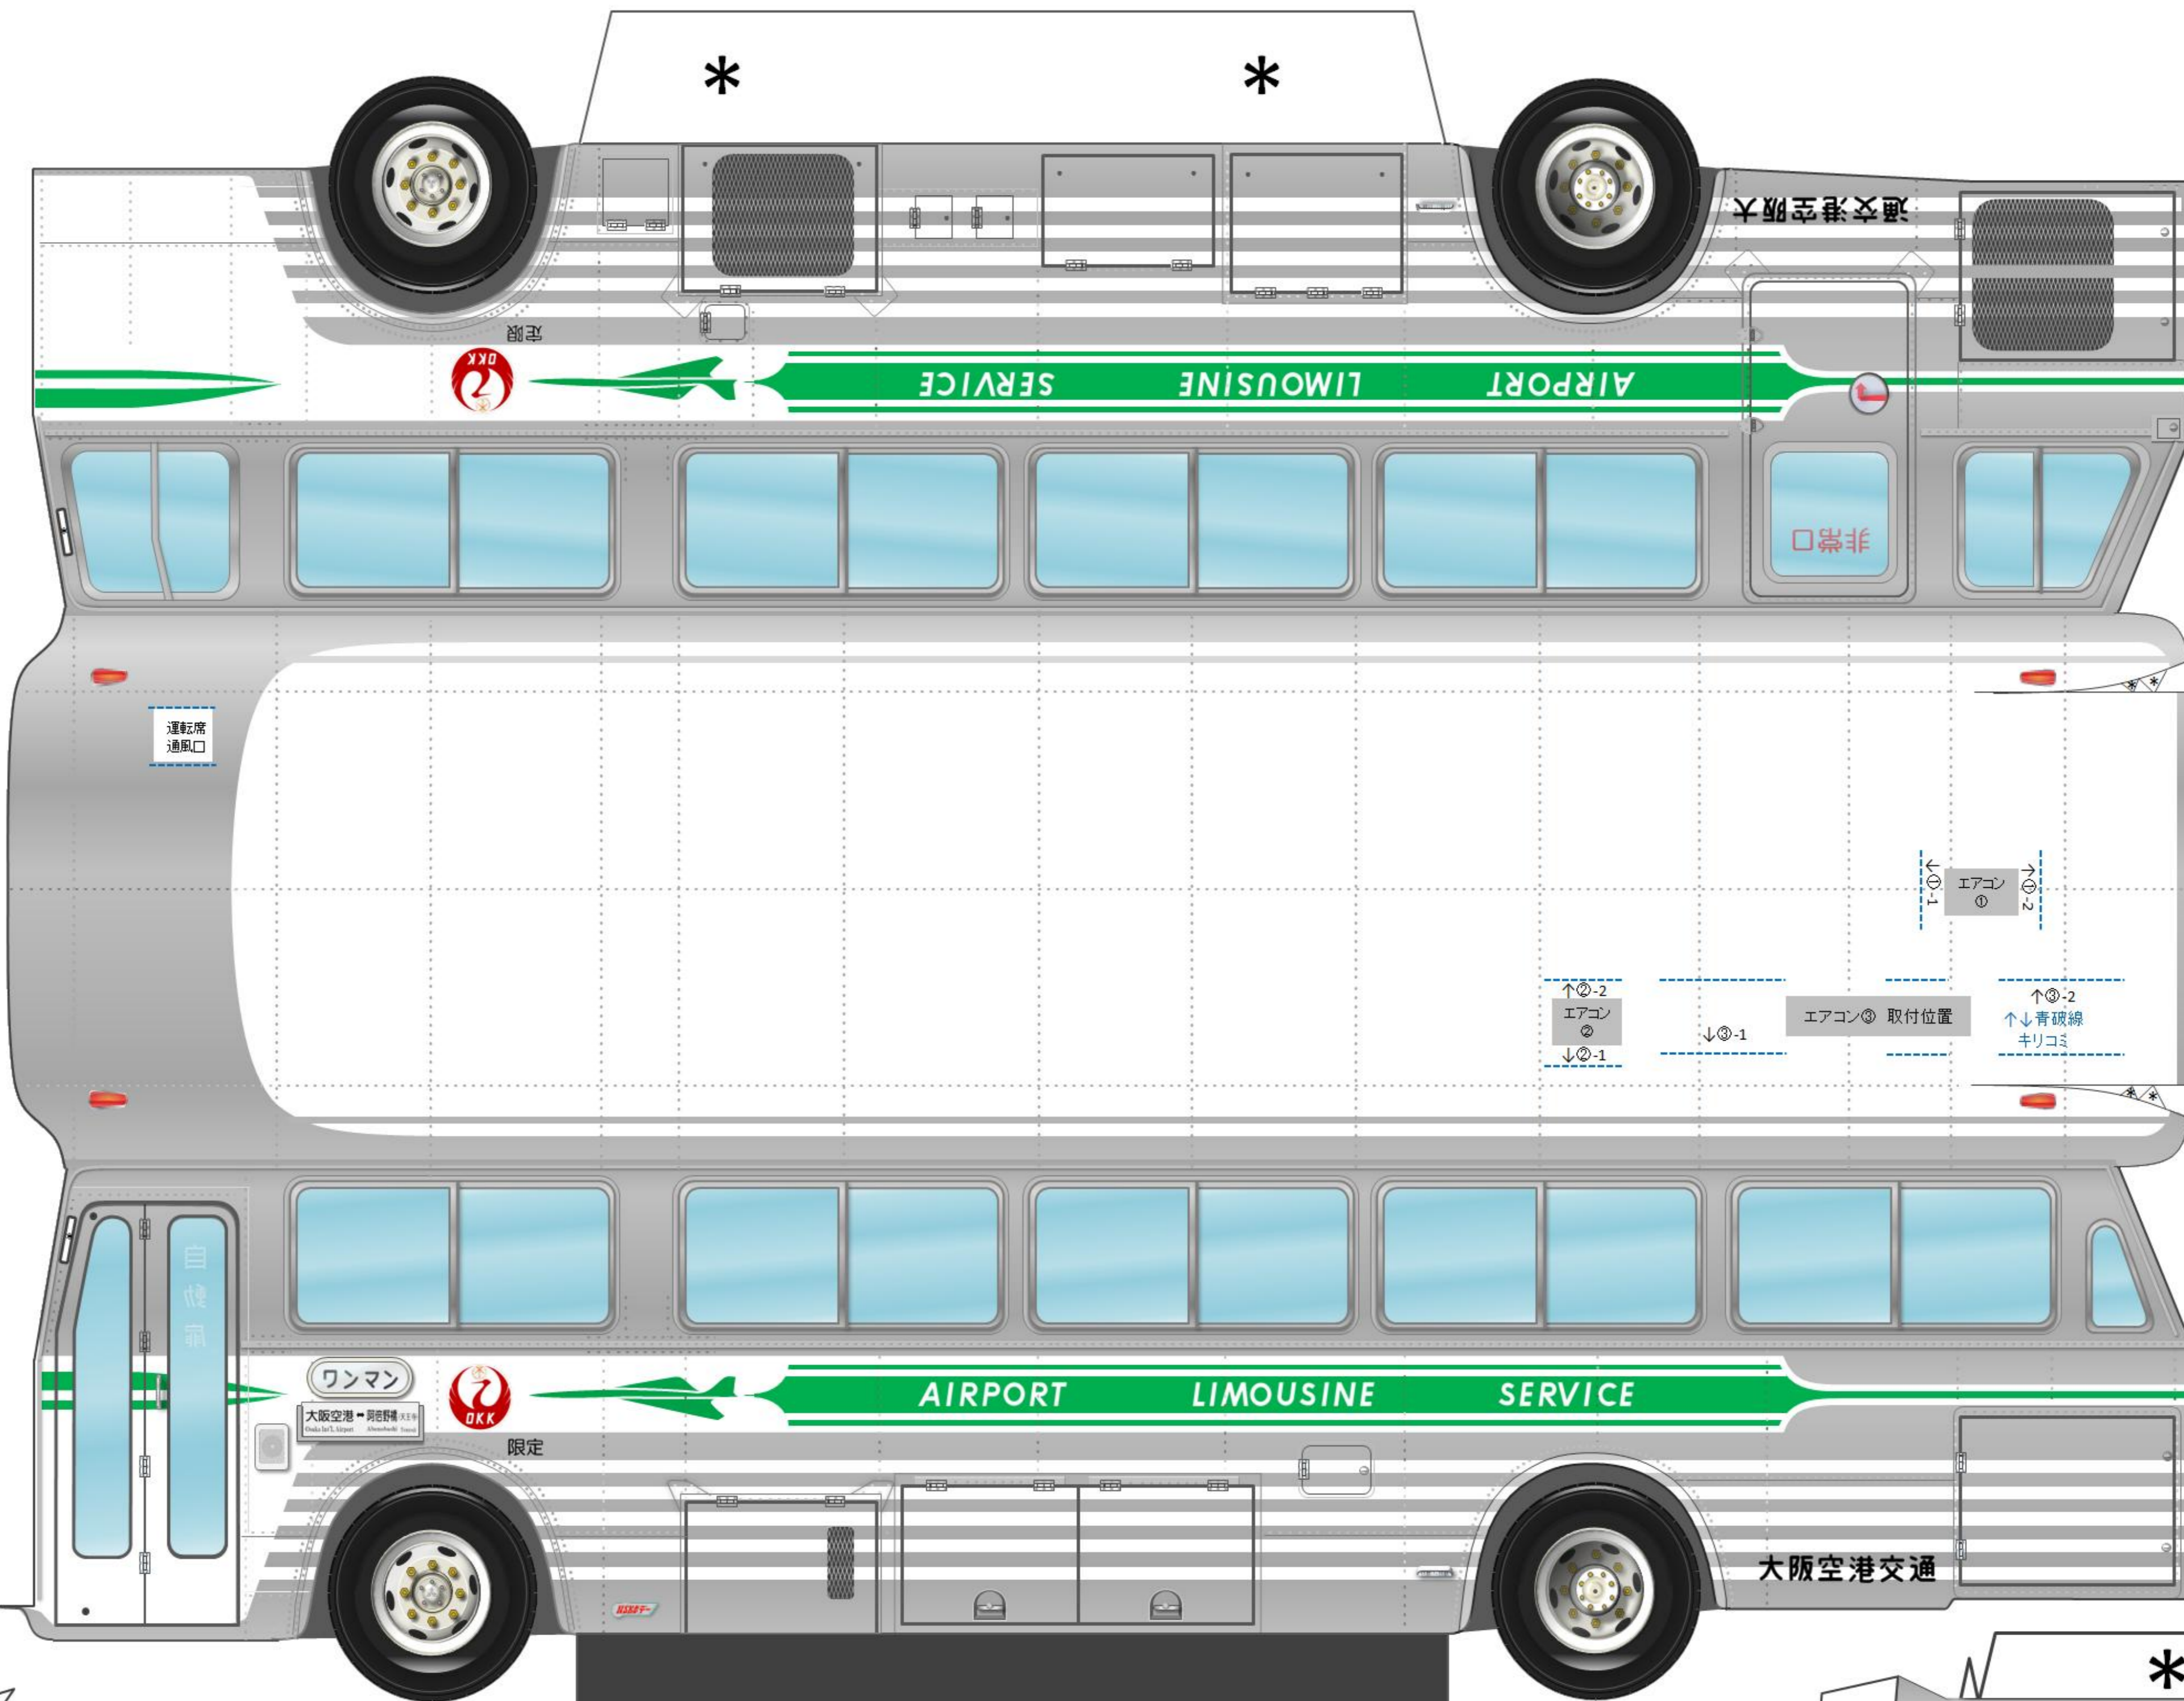

前面方向幕

右ヘッドライト

左ヘッドライト

運転席通風口

前バンパー

後バンパー

牽引フック

エアコン①

エアコン②

エアコン③

Since 1963

大阪空港交通株式会社 50周年記念

1976年式

三菱ふそう(西日本車体工業)

BS06N