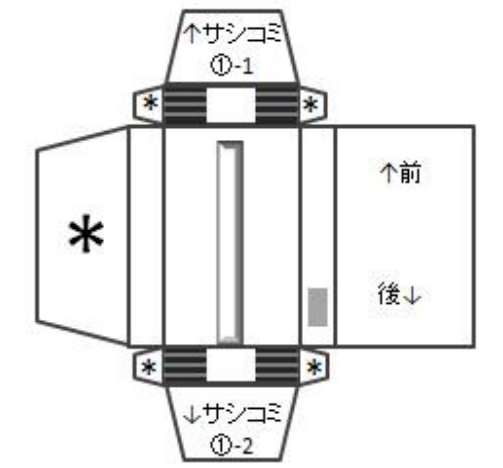

前面方向幕

右ヘッドライト

左ヘッドライト

運転席通風口

前バンパー

後バンパー

牽引フック

エアコン①