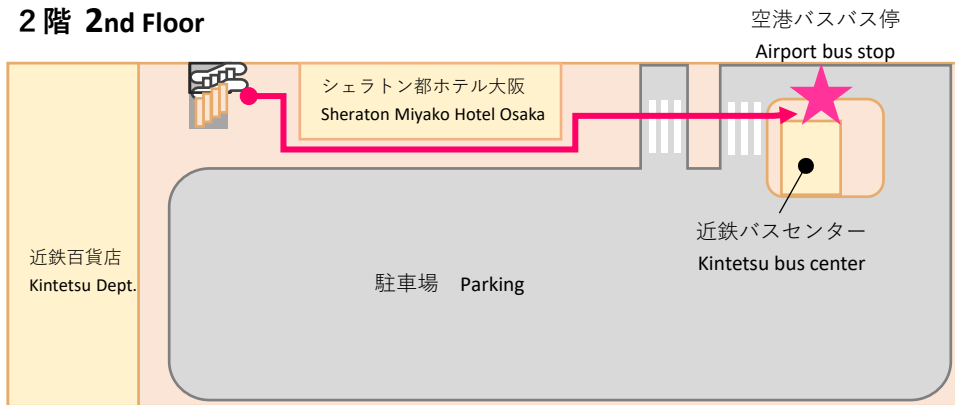

近鉄上本町バス停への経路 To Kintetsu Uehommachi Bus Stop

2階 2nd Floor

地上 Surface Level

地下 Under Ground