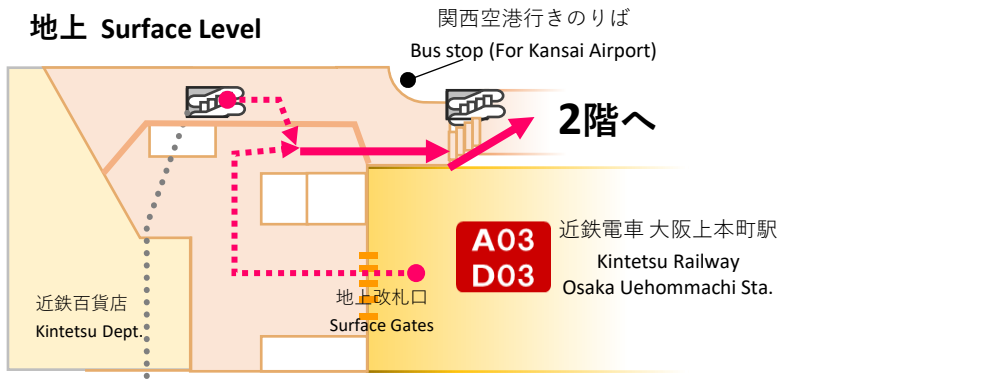

近鉄上本町バス停への経路 To Kintetsu Uehommachi Bus Stop

2階 2nd Floor

地上 Surface Level

地下 Under Ground