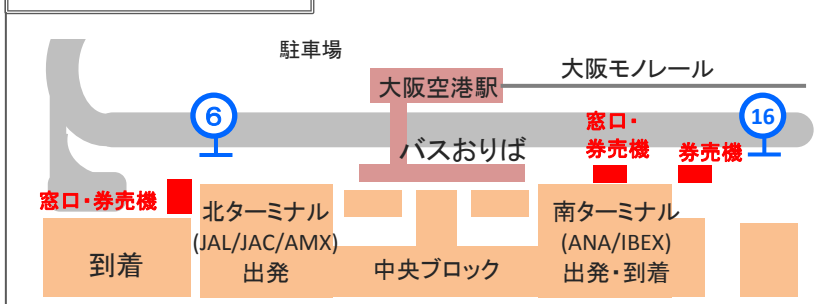

大阪（伊丹）空港 ～ 神戸（三宮）線 時刻表

2017年1月28日改定

神戸（三宮）発

神戸（三宮）から約40分

運行会社	神戸（三宮） （発）	大阪（伊丹） 空港 （着）
神	5:50	6:30
神	6:05	6:45
大	6:20	7:00
神	6:35	7:15
神	6:50	7:30
大	7:10	7:50
大	7:30	8:10
神	7:45	8:25
神	8:00	8:40
大	8:15	8:55
神	8:30	9:10
大	8:50	9:30
大	9:15	9:55
神	9:40	10:20
大	10:05	10:45
神	10:25	11:05
大	10:45	11:25
神	11:05	11:45
大	11:25	12:05
神	11:45	12:25
大	12:15	12:55
神	12:45	13:25
大	13:15	13:55
神	13:45	14:25
大	14:15	14:55
神	14:45	15:25
大	15:15	15:55
神	15:45	16:25
大	16:15	16:55
神	16:40	17:20
大	17:05	17:45
神	17:25	18:05
大	17:50	18:30
神	18:10	18:50
大	18:35	19:15
神	19:05	19:45
大	19:25	20:05

運行会社＝大：大阪空港交通、神：阪神バス

大阪（伊丹）空港発

神戸（三宮）まで約40分

運行会社	大阪（伊丹）空港		神戸（三宮） （着）
	南ターミナル （16番のりば） （発）	北ターミナル （6番のりば） （発）	
大	7:45	7:50	8:30
神	8:15	8:20	9:00
大	8:45	8:50	9:30
神	9:10	9:15	9:55
大	9:30	9:35	10:15
神	9:50	9:55	10:35
大	10:15	10:20	11:00
神	10:45	10:50	11:30
大	11:05	11:10	11:50
神	11:30	11:35	12:15
大	11:55	12:00	12:40
神	12:25	12:30	13:10
大	12:55	13:00	13:40
神	13:25	13:30	14:10
大	13:55	14:00	14:40
神	14:25	14:30	15:10
大	14:55	15:00	15:40
神	15:25	15:30	16:10
大	15:50	15:55	16:35
神	16:10	16:15	16:55
大	16:35	16:40	17:20
神	16:55	17:00	17:40
大	17:25	17:30	18:10
神	17:45	17:50	18:30
大	18:10	18:15	18:55
神	18:30	18:35	19:15
大	18:50	18:55	19:35
神	19:10	19:15	19:55
大	19:25	19:30	20:10
神	19:40	19:45	20:25
大	19:55	20:00	20:40
神	20:10	20:15	20:55
大	20:25	20:30	21:10
神	20:35	20:40	21:20
大	20:45	20:50	21:30
神	20:55	21:00	21:40
大	21:10	21:15	21:55

のりば案内

大阪（伊丹）空港

運賃

大人	1,050円
小児	530円
回数券(11枚綴)	10,500円
定期券(1ヶ月)	37,200円
定期券(3ヶ月)	106,020円

◆乗継乗車券(一例)

大阪空港～三宮～徳島 (徳島駅前)	3,890円
大阪空港～三宮～淡路 (福良)	2,950円

ご案内

◆PiTaPaカード、ICOCAカード
全便ご利用いただけます。