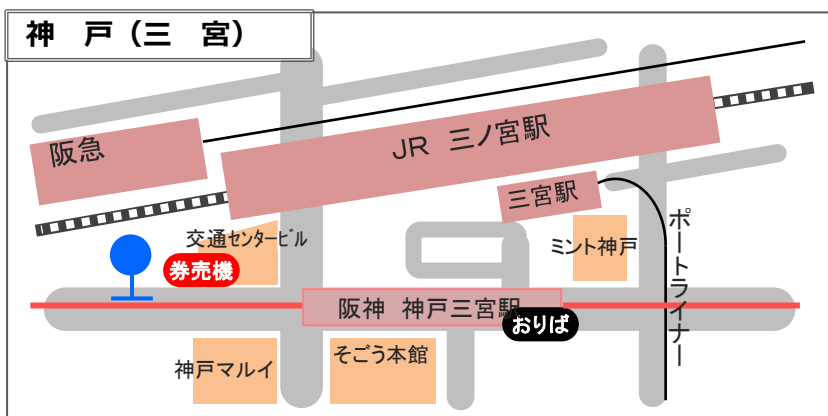

大阪（伊丹）空港 ～ 神戸（三宮）線 時刻表

2017年1月28日改定

神戸（三宮）発

神戸（三宮）から約40分

運行会社	神戸（三宮） （発）	大阪（伊丹） 空港 （着）
神	5:50	6:30
神	6:05	6:45
大	6:20	7:00
神	6:35	7:15
神	6:50	7:30
大	7:10	7:50
大	7:30	8:10
神	7:45	8:25
神	8:00	8:40
大	8:15	8:55
神	8:30	9:10
大	8:50	9:30
大	9:15	9:55
神	9:40	10:20
大	10:05	10:45
神	10:25	11:05
大	10:45	11:25
神	11:05	11:45
大	11:25	12:05
神	11:45	12:25
大	12:15	12:55
神	12:45	13:25
大	13:15	13:55
神	13:45	14:25
大	14:15	14:55
神	14:45	15:25
大	15:15	15:55
神	15:45	16:25
大	16:15	16:55
神	16:40	17:20
大	17:05	17:45
神	17:25	18:05
大	17:50	18:30
神	18:10	18:50
大	18:35	19:15
神	19:05	19:45
大	19:25	20:05

運行会社＝大：大阪空港交通、神：阪神バス

大阪（伊丹）空港発

神戸（三宮）まで約40分

運行会社	大阪（伊丹）空港		神戸（三宮） （着）
	南ターミナル （16番のりば） （発）	北ターミナル （6番のりば） （発）	
大	7:45	7:50	8:30
神	8:15	8:20	9:00
大	8:45	8:50	9:30
神	9:10	9:15	9:55
大	9:30	9:35	10:15
神	9:50	9:55	10:35
大	10:15	10:20	11:00
神	10:45	10:50	11:30
大	11:05	11:10	11:50
神	11:30	11:35	12:15
大	11:55	12:00	12:40
神	12:25	12:30	13:10
大	12:55	13:00	13:40
神	13:25	13:30	14:10
大	13:55	14:00	14:40
神	14:25	14:30	15:10
大	14:55	15:00	15:40
神	15:25	15:30	16:10
大	15:50	15:55	16:35
神	16:10	16:15	16:55
大	16:35	16:40	17:20
神	16:55	17:00	17:40
大	17:25	17:30	18:10
神	17:45	17:50	18:30
大	18:10	18:15	18:55
神	18:30	18:35	19:15
大	18:50	18:55	19:35
神	19:10	19:15	19:55
大	19:25	19:30	20:10
神	19:40	19:45	20:25
大	19:55	20:00	20:40
神	20:10	20:15	20:55
大	20:25	20:30	21:10
神	20:35	20:40	21:20
大	20:45	20:50	21:30
神	20:55	21:00	21:40
大	21:10	21:15	21:55

のりば案内